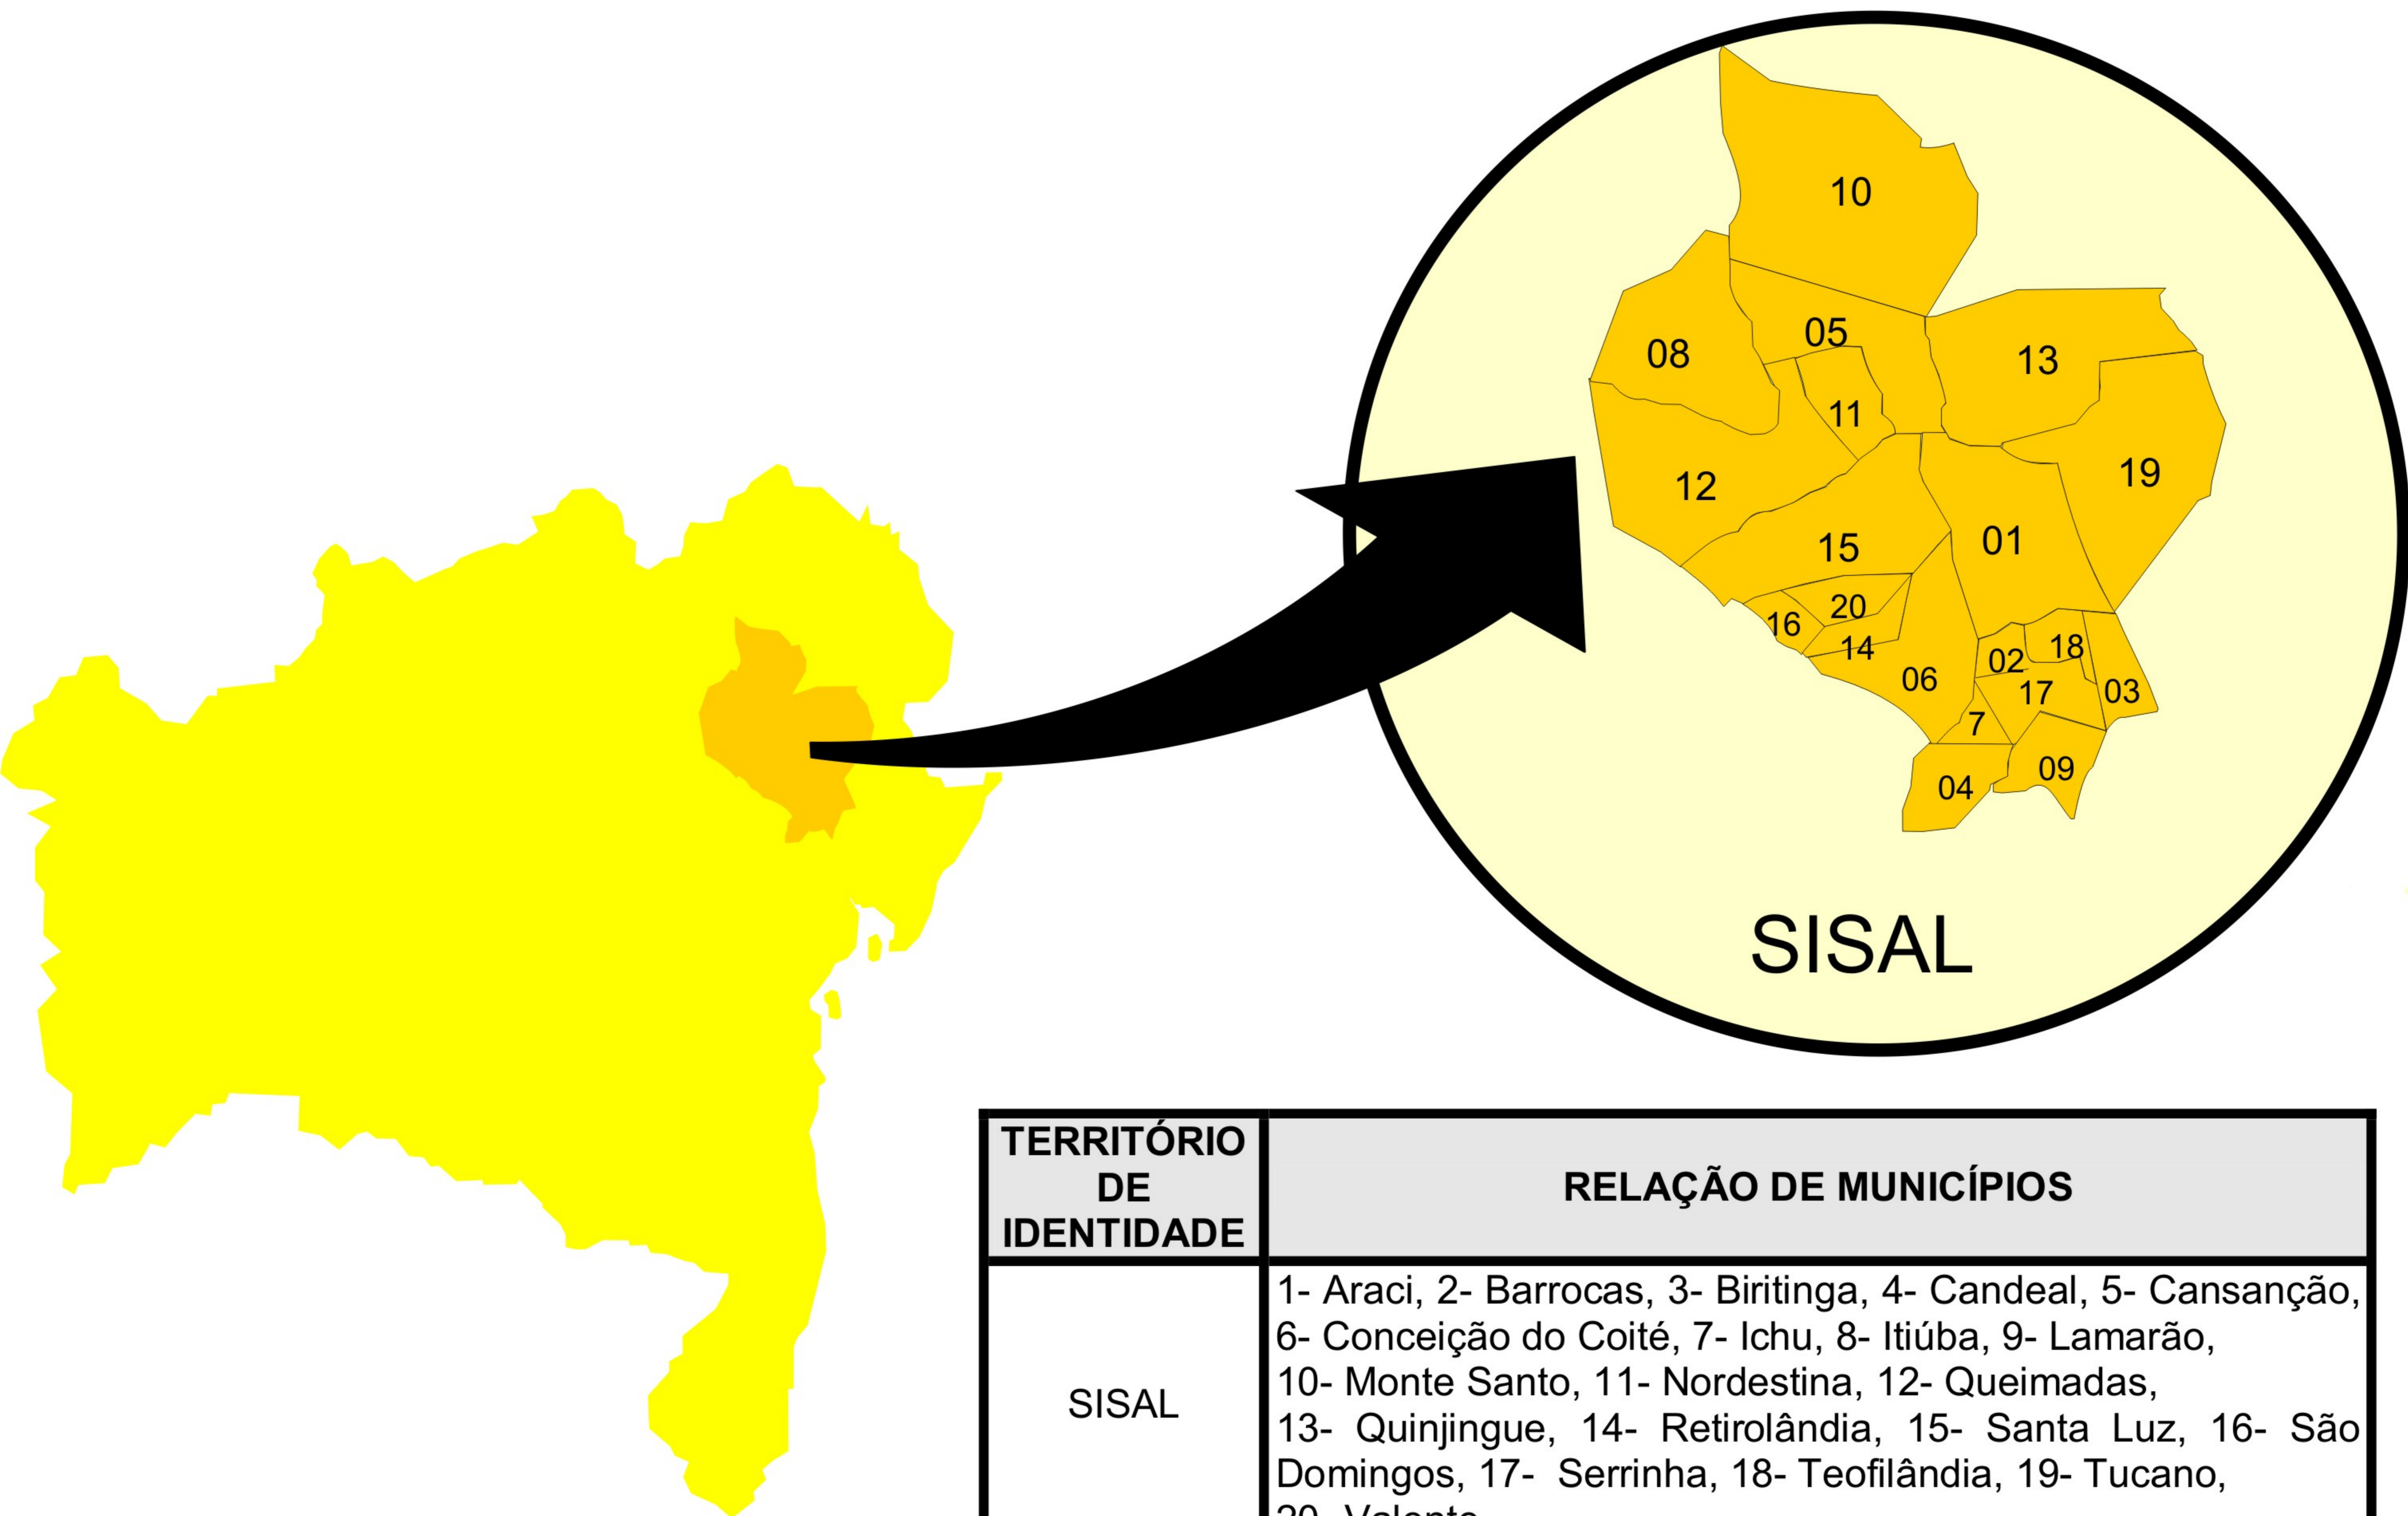

BAHIA TERRITÓRIO DE IDENTIDADE

TERRITÓRIO DE IDENTIDADE	RELAÇÃO DE MUNICÍPIOS
SISAL	1- Araci, 2- Barrocas, 3- Biritinga, 4- Candeal, 5- Cansanção, 6- Conceição do Coité, 7- Ichu, 8- Itiúba, 9- Lamarão, 10- Monte Santo, 11- Nordestina, 12- Queimadas, 13- Quinjingue, 14- Retirolândia, 15- Santa Luz, 16- São Domingos, 17- Serrinha, 18- Teofilândia, 19- Tucano, 20- Valente.