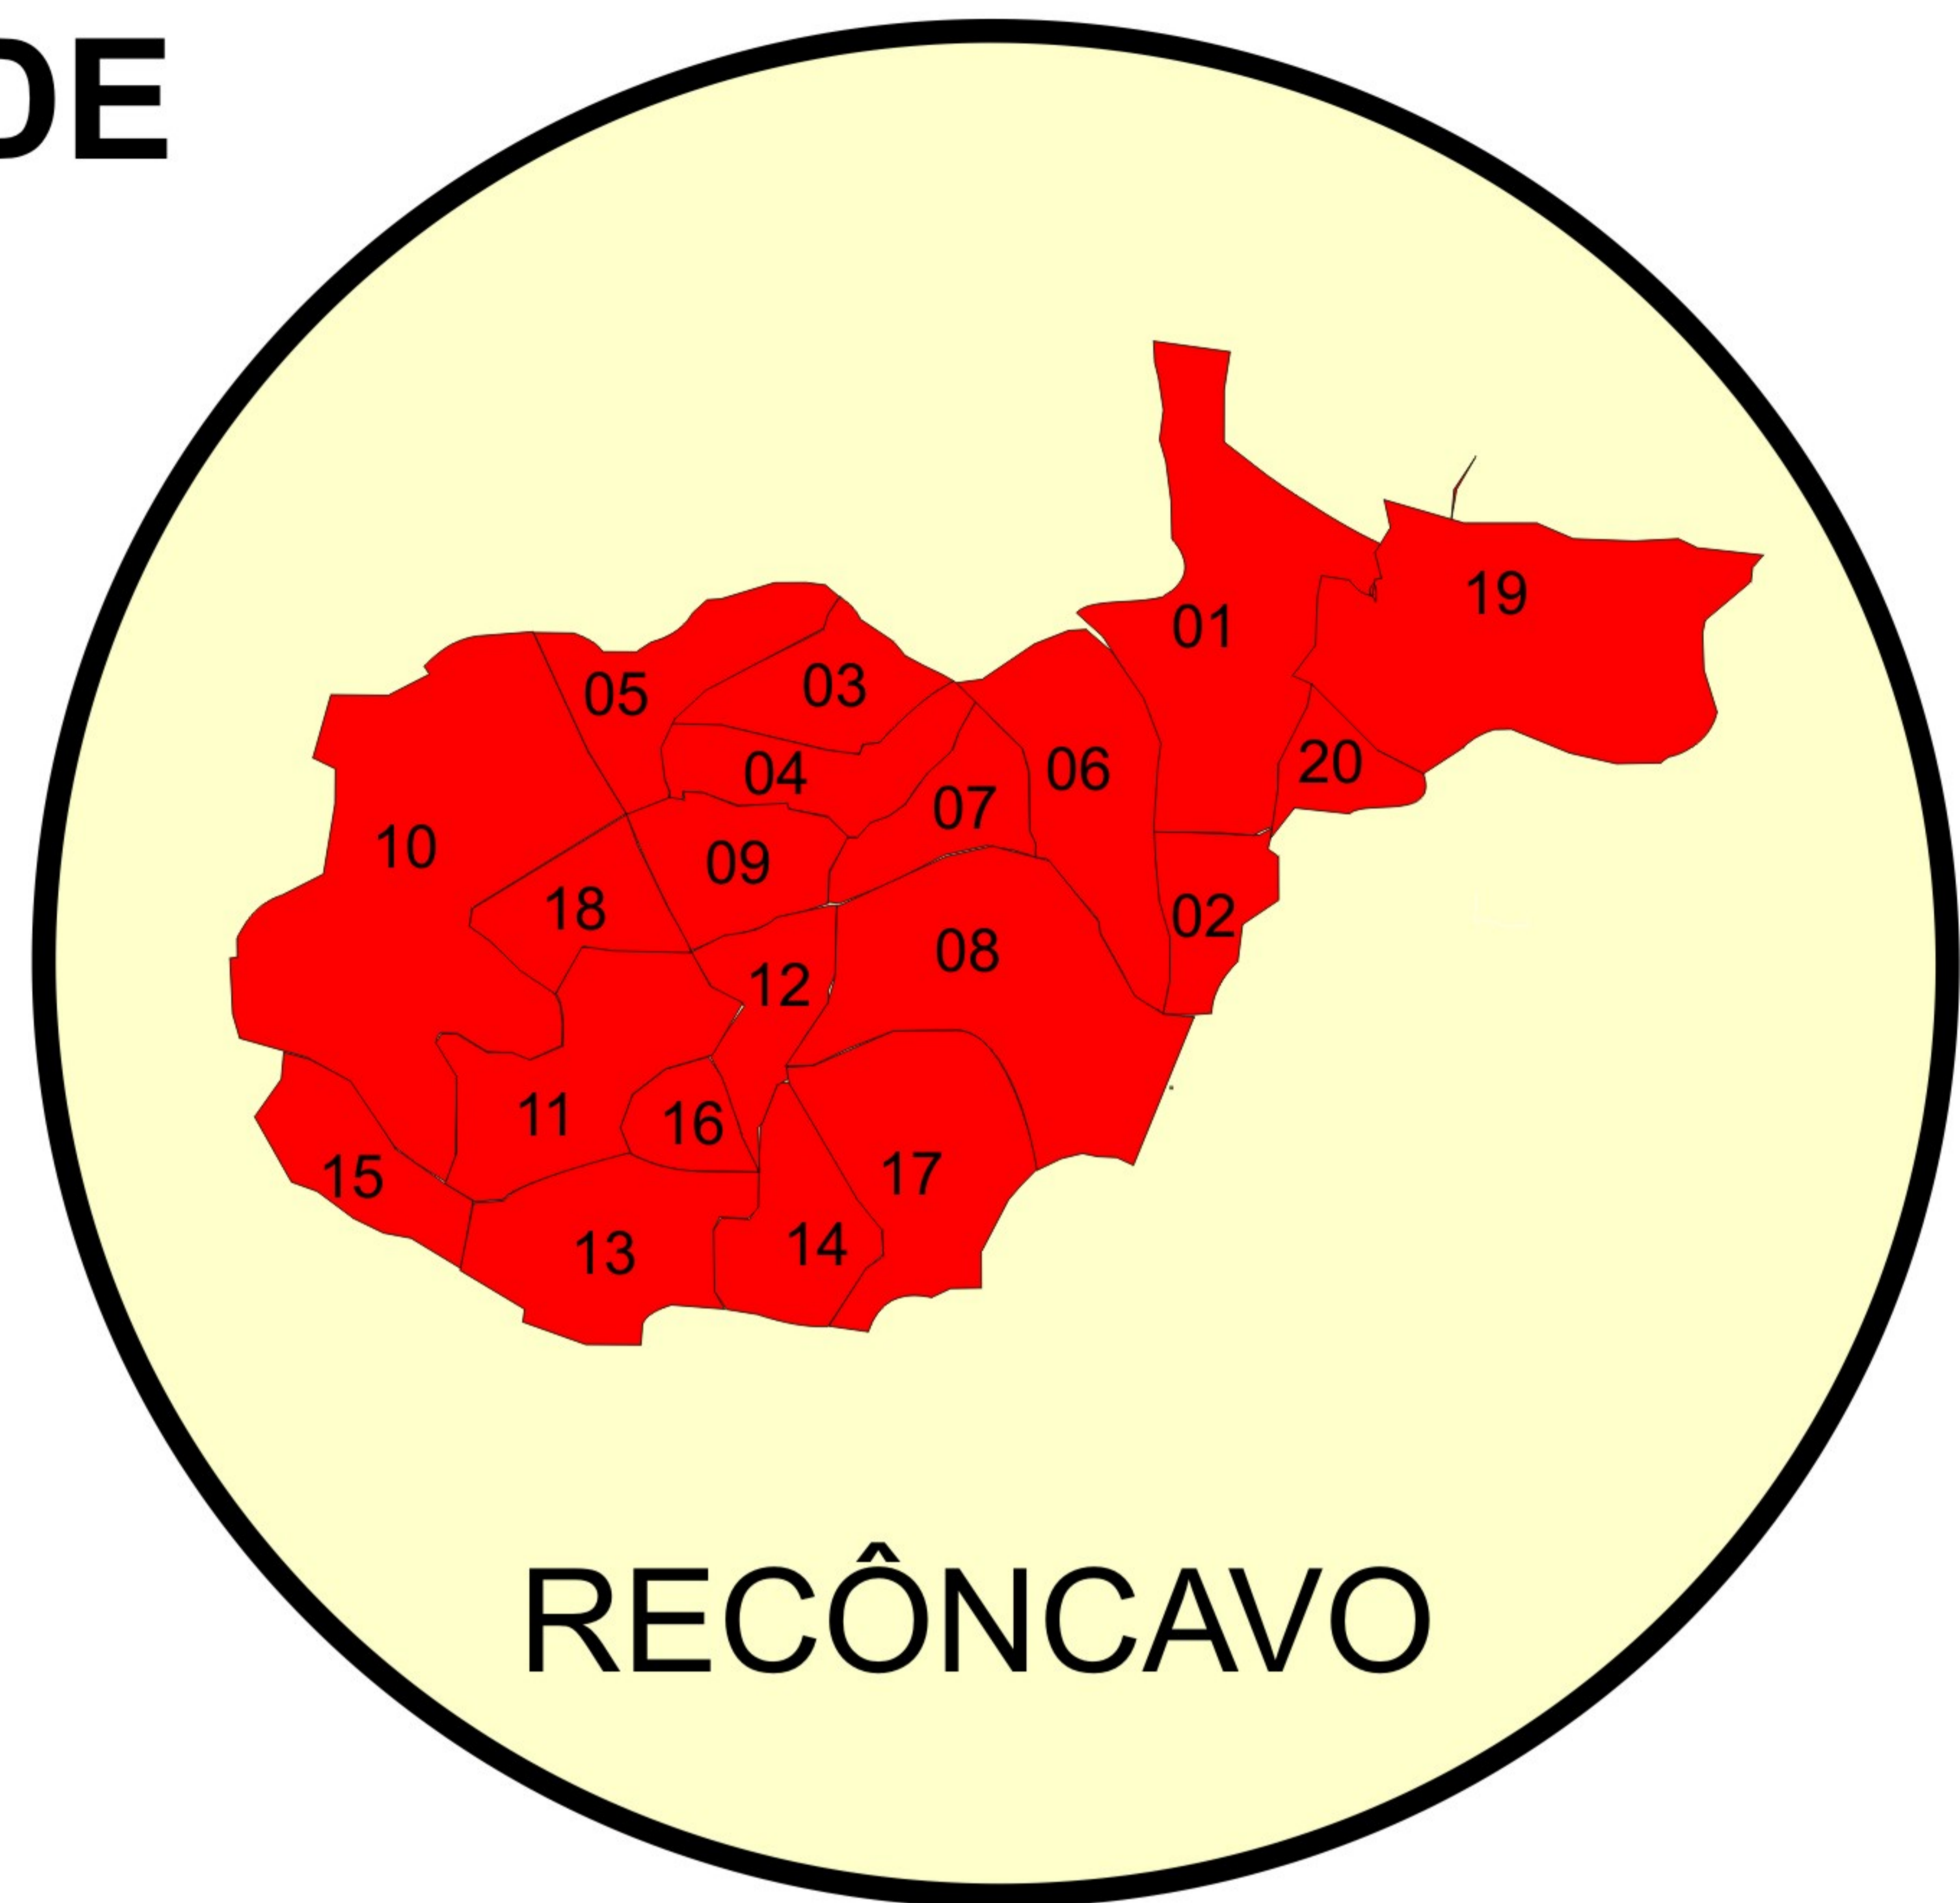

# BAHIA

## TERRITÓRIO DE IDENTIDADE

TERRITÓRIO DE IDENTIDADE	RELAÇÃO DE MUNICÍPIOS
RECÔNCAVO	1- Sto. Amaro, 2- Saubara, 3- Gov. Mangabeira, 4- Muritiba, 5- Cabaceiras do Paraguaçu, 6- Cachoeira, 7- S. Félix, 8- Maragogipe, 9- Cruz das Almas, 10- Castro Alves, 11- Conceição do Almeida, 12- S.Felipe, 13- Sto. Antonio de Jesus, 14- Muniz Ferreira, 15- Varzedo, 16- D. Macedo Costa, 17- Nazaré, 18- Sapeaçu, 19- São Sebastião do Passé, 20- S. Francisco do Conde.