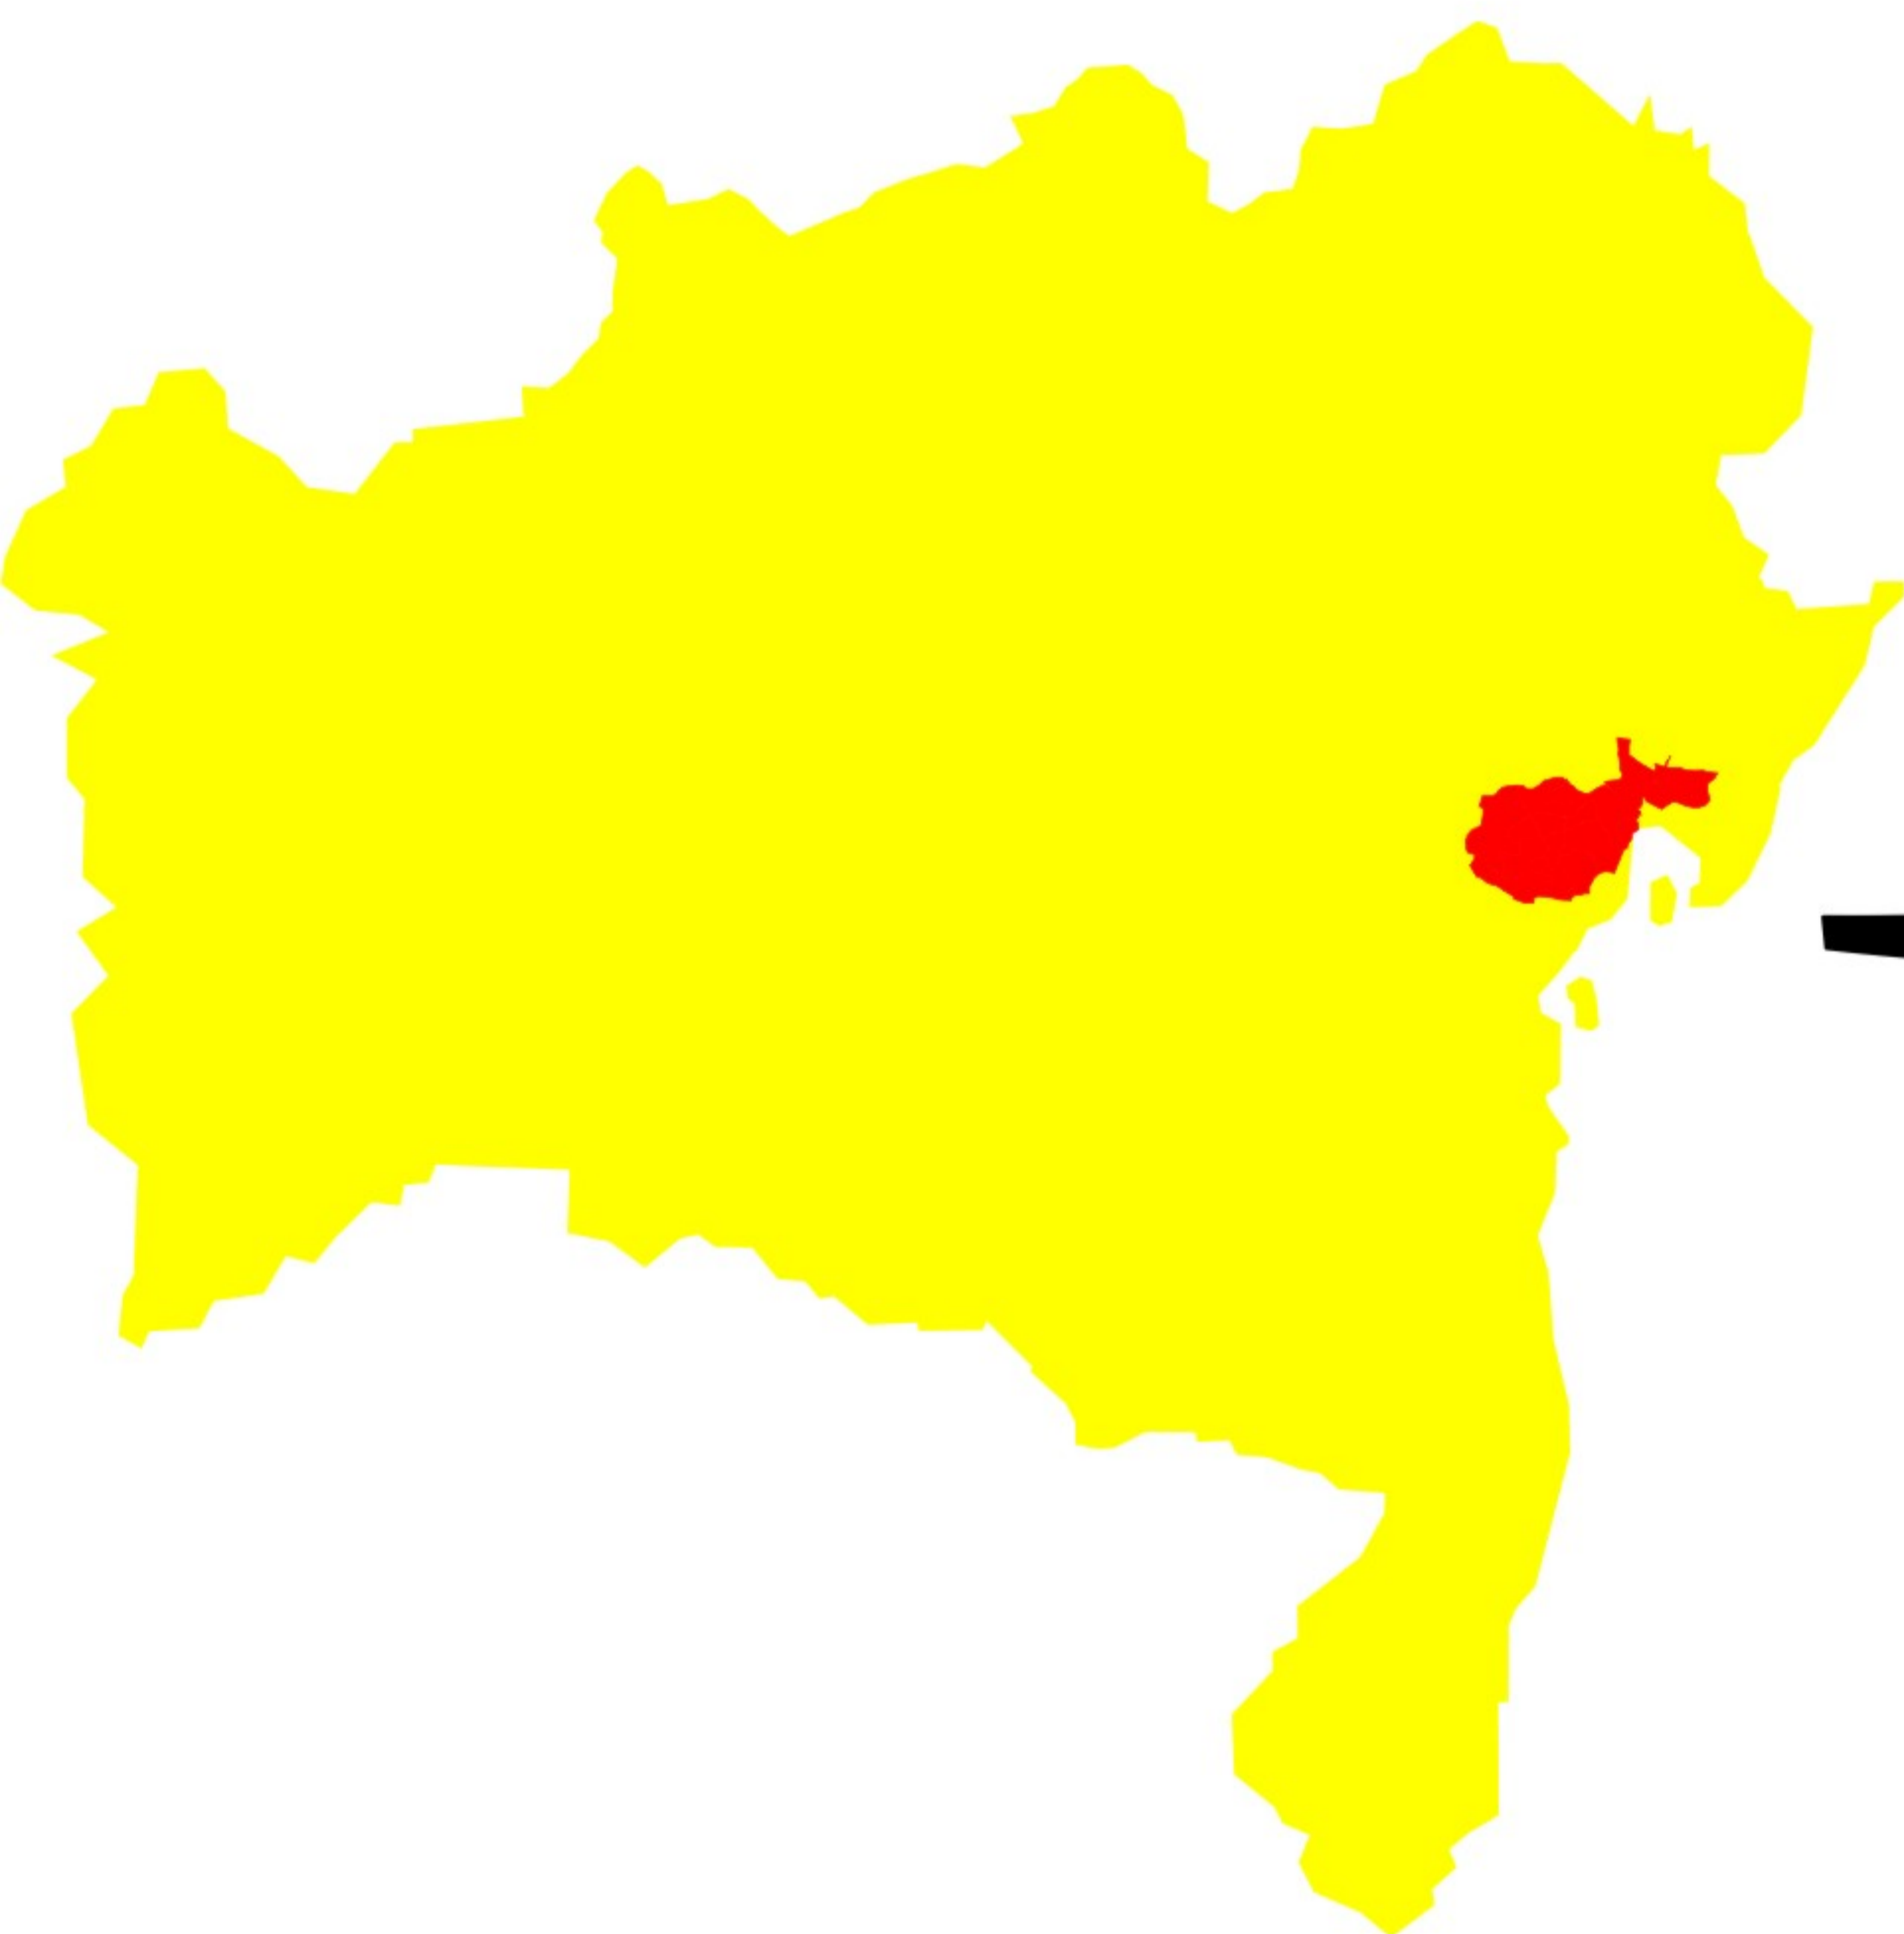

# BAHIA

## TERRITÓRIO DE IDENTIDADE

TERRITÓRIO DE IDENTIDADE	RELAÇÃO DE MUNICÍPIOS
RECÔNCAVO	1- Sto. Amaro, 2- Saubara, 3- Gov. Mangabeira, 4- Muritiba, 5- Cabaceiras do Paraguaçu, 6- Cachoeira, 7- S. Félix, 8- Maragogipe, 9- Cruz das Almas, 10- Castro Alves, 11- Conceição do Almeida, 12- S.Felipe, 13- Sto. Antonio de Jesus, 14- Muniz Ferreira, 15- Varzedo, 16- D. Macedo Costa, 17- Nazaré, 18- Sapeaçu, 19- São Sebastião do Passé, 20- S. Francisco do Conde.