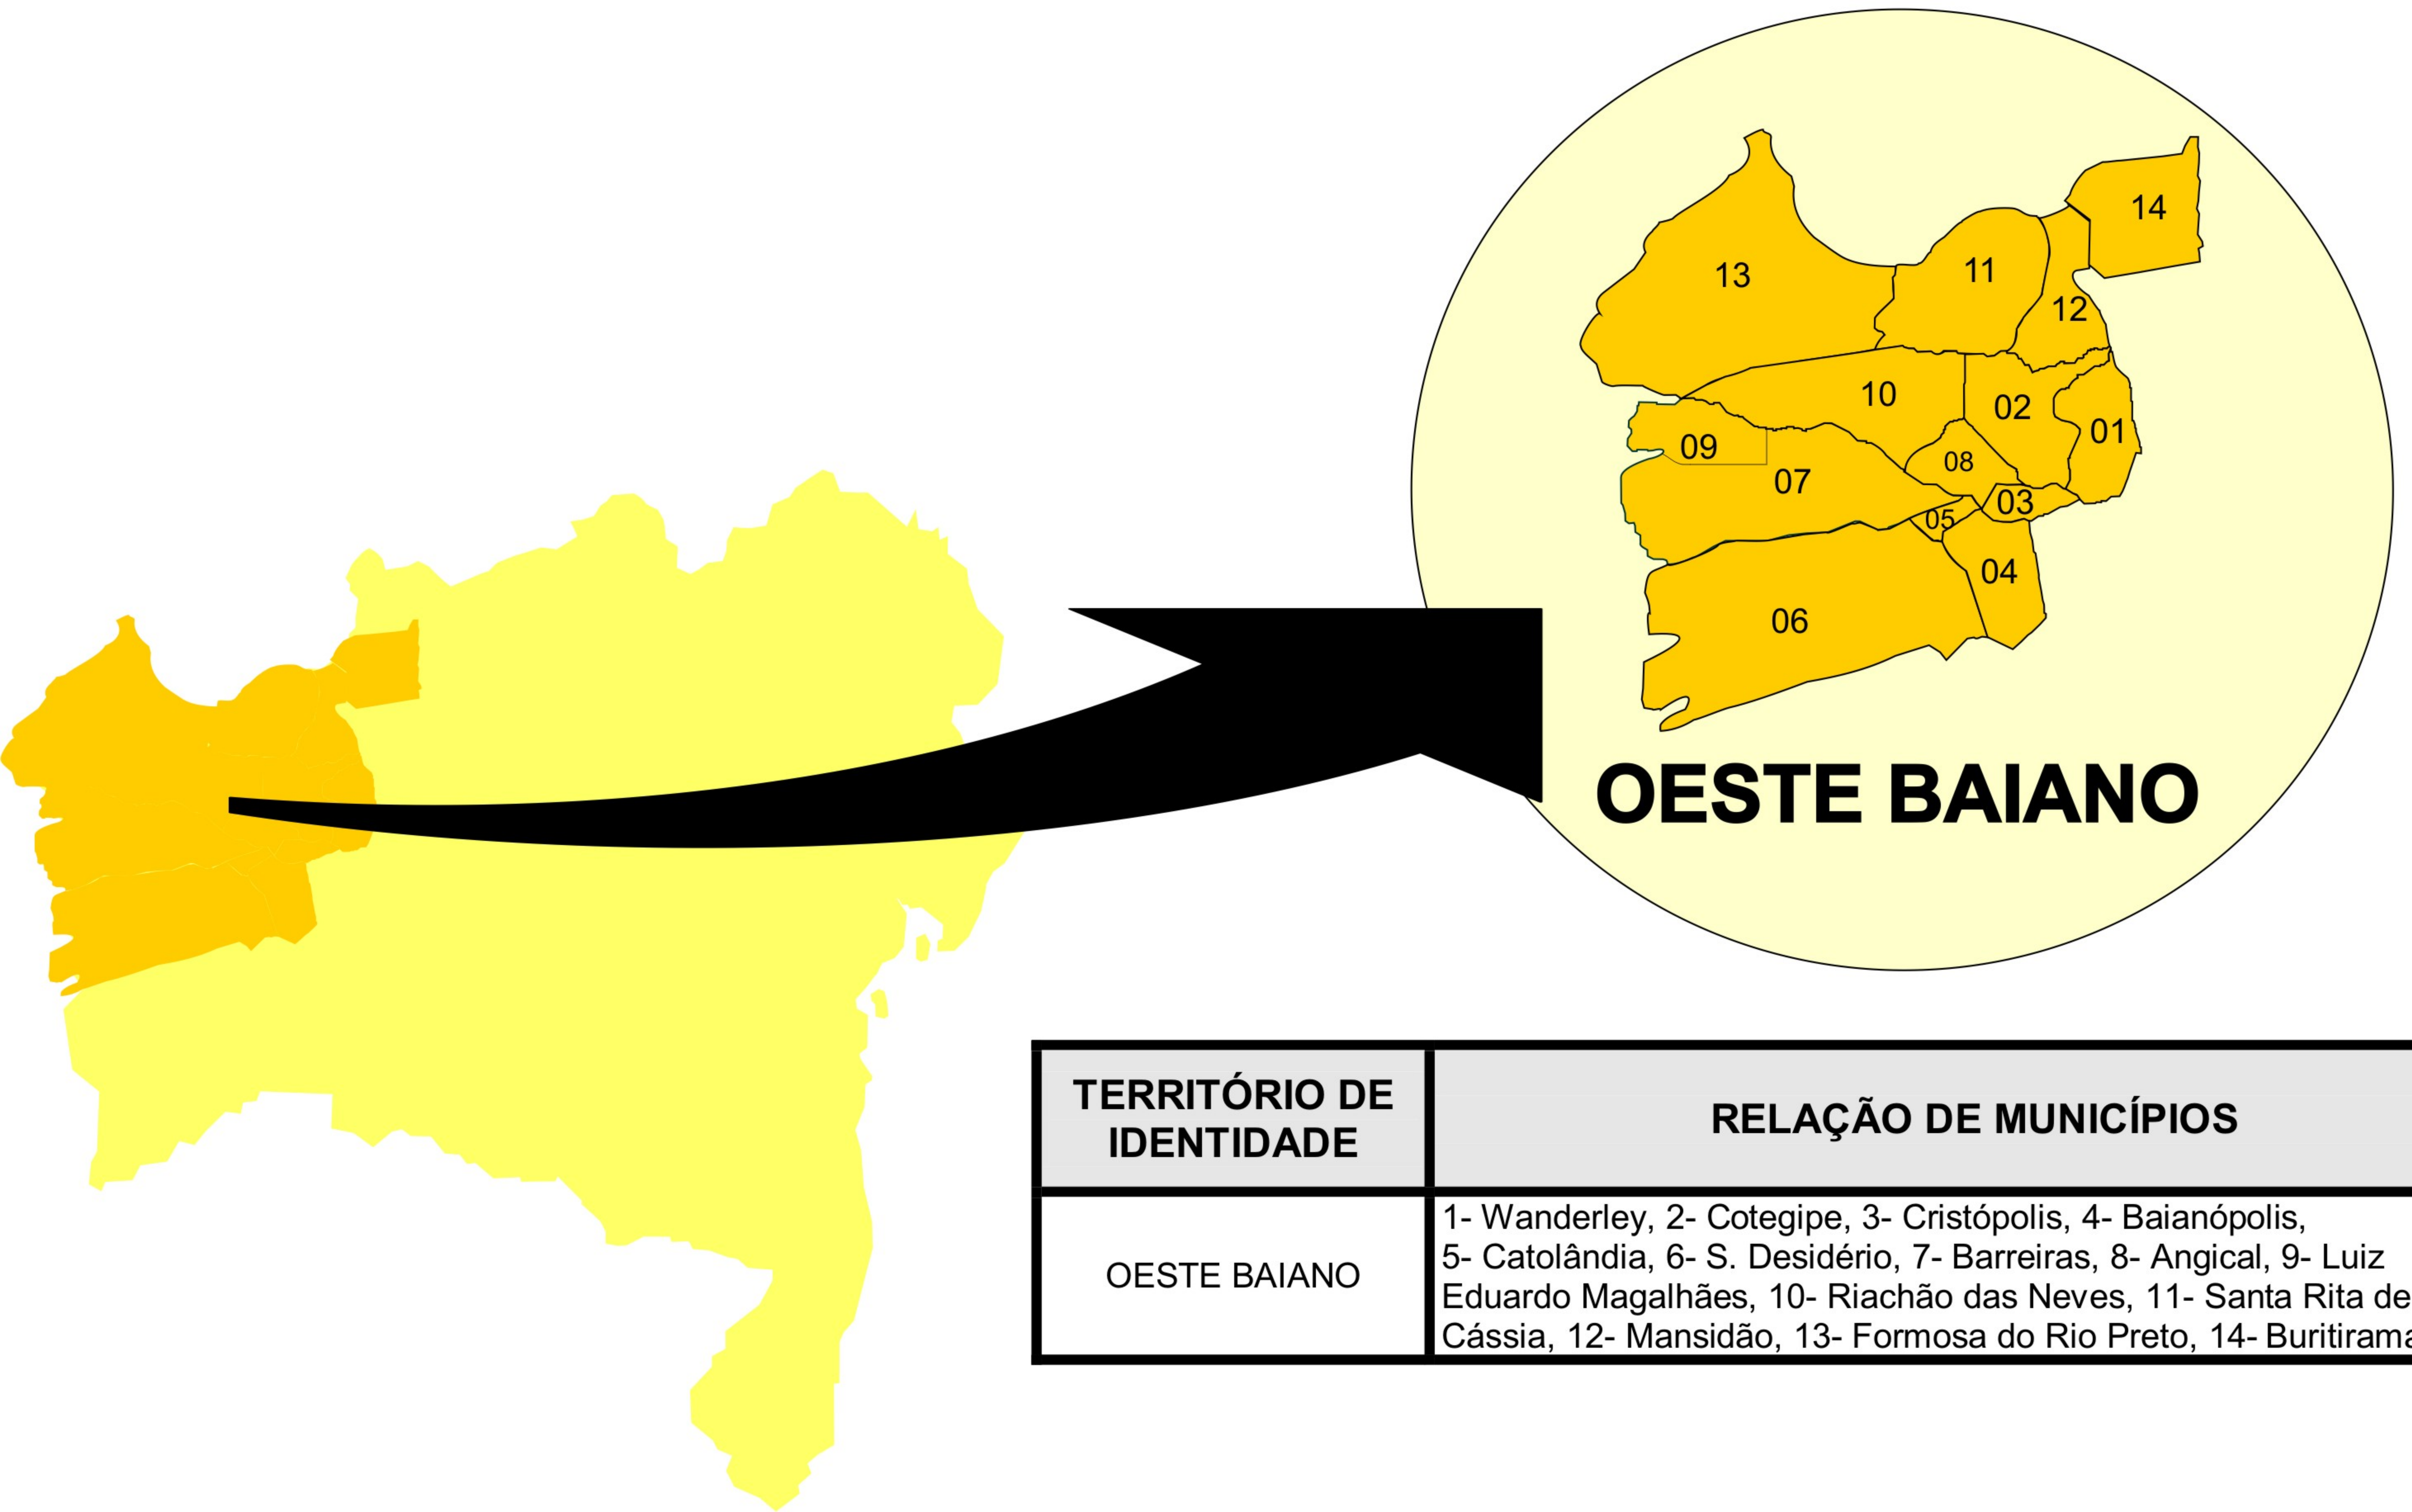

BAHIA

TERRITÓRIO DE IDENTIDADE

TERRITÓRIO DE IDENTIDADE	RELAÇÃO DE MUNICÍPIOS
OESTE BAIANO	1- Wanderley, 2- Cotegipe, 3- Cristópolis, 4- Baianópolis, 5- Catolândia, 6- S. Desidério, 7- Barreiras, 8- Angical, 9- Luiz Eduardo Magalhães, 10- Riachão das Neves, 11- Santa Rita de Cássia, 12- Mansidão, 13- Formosa do Rio Preto, 14- Buritirama.