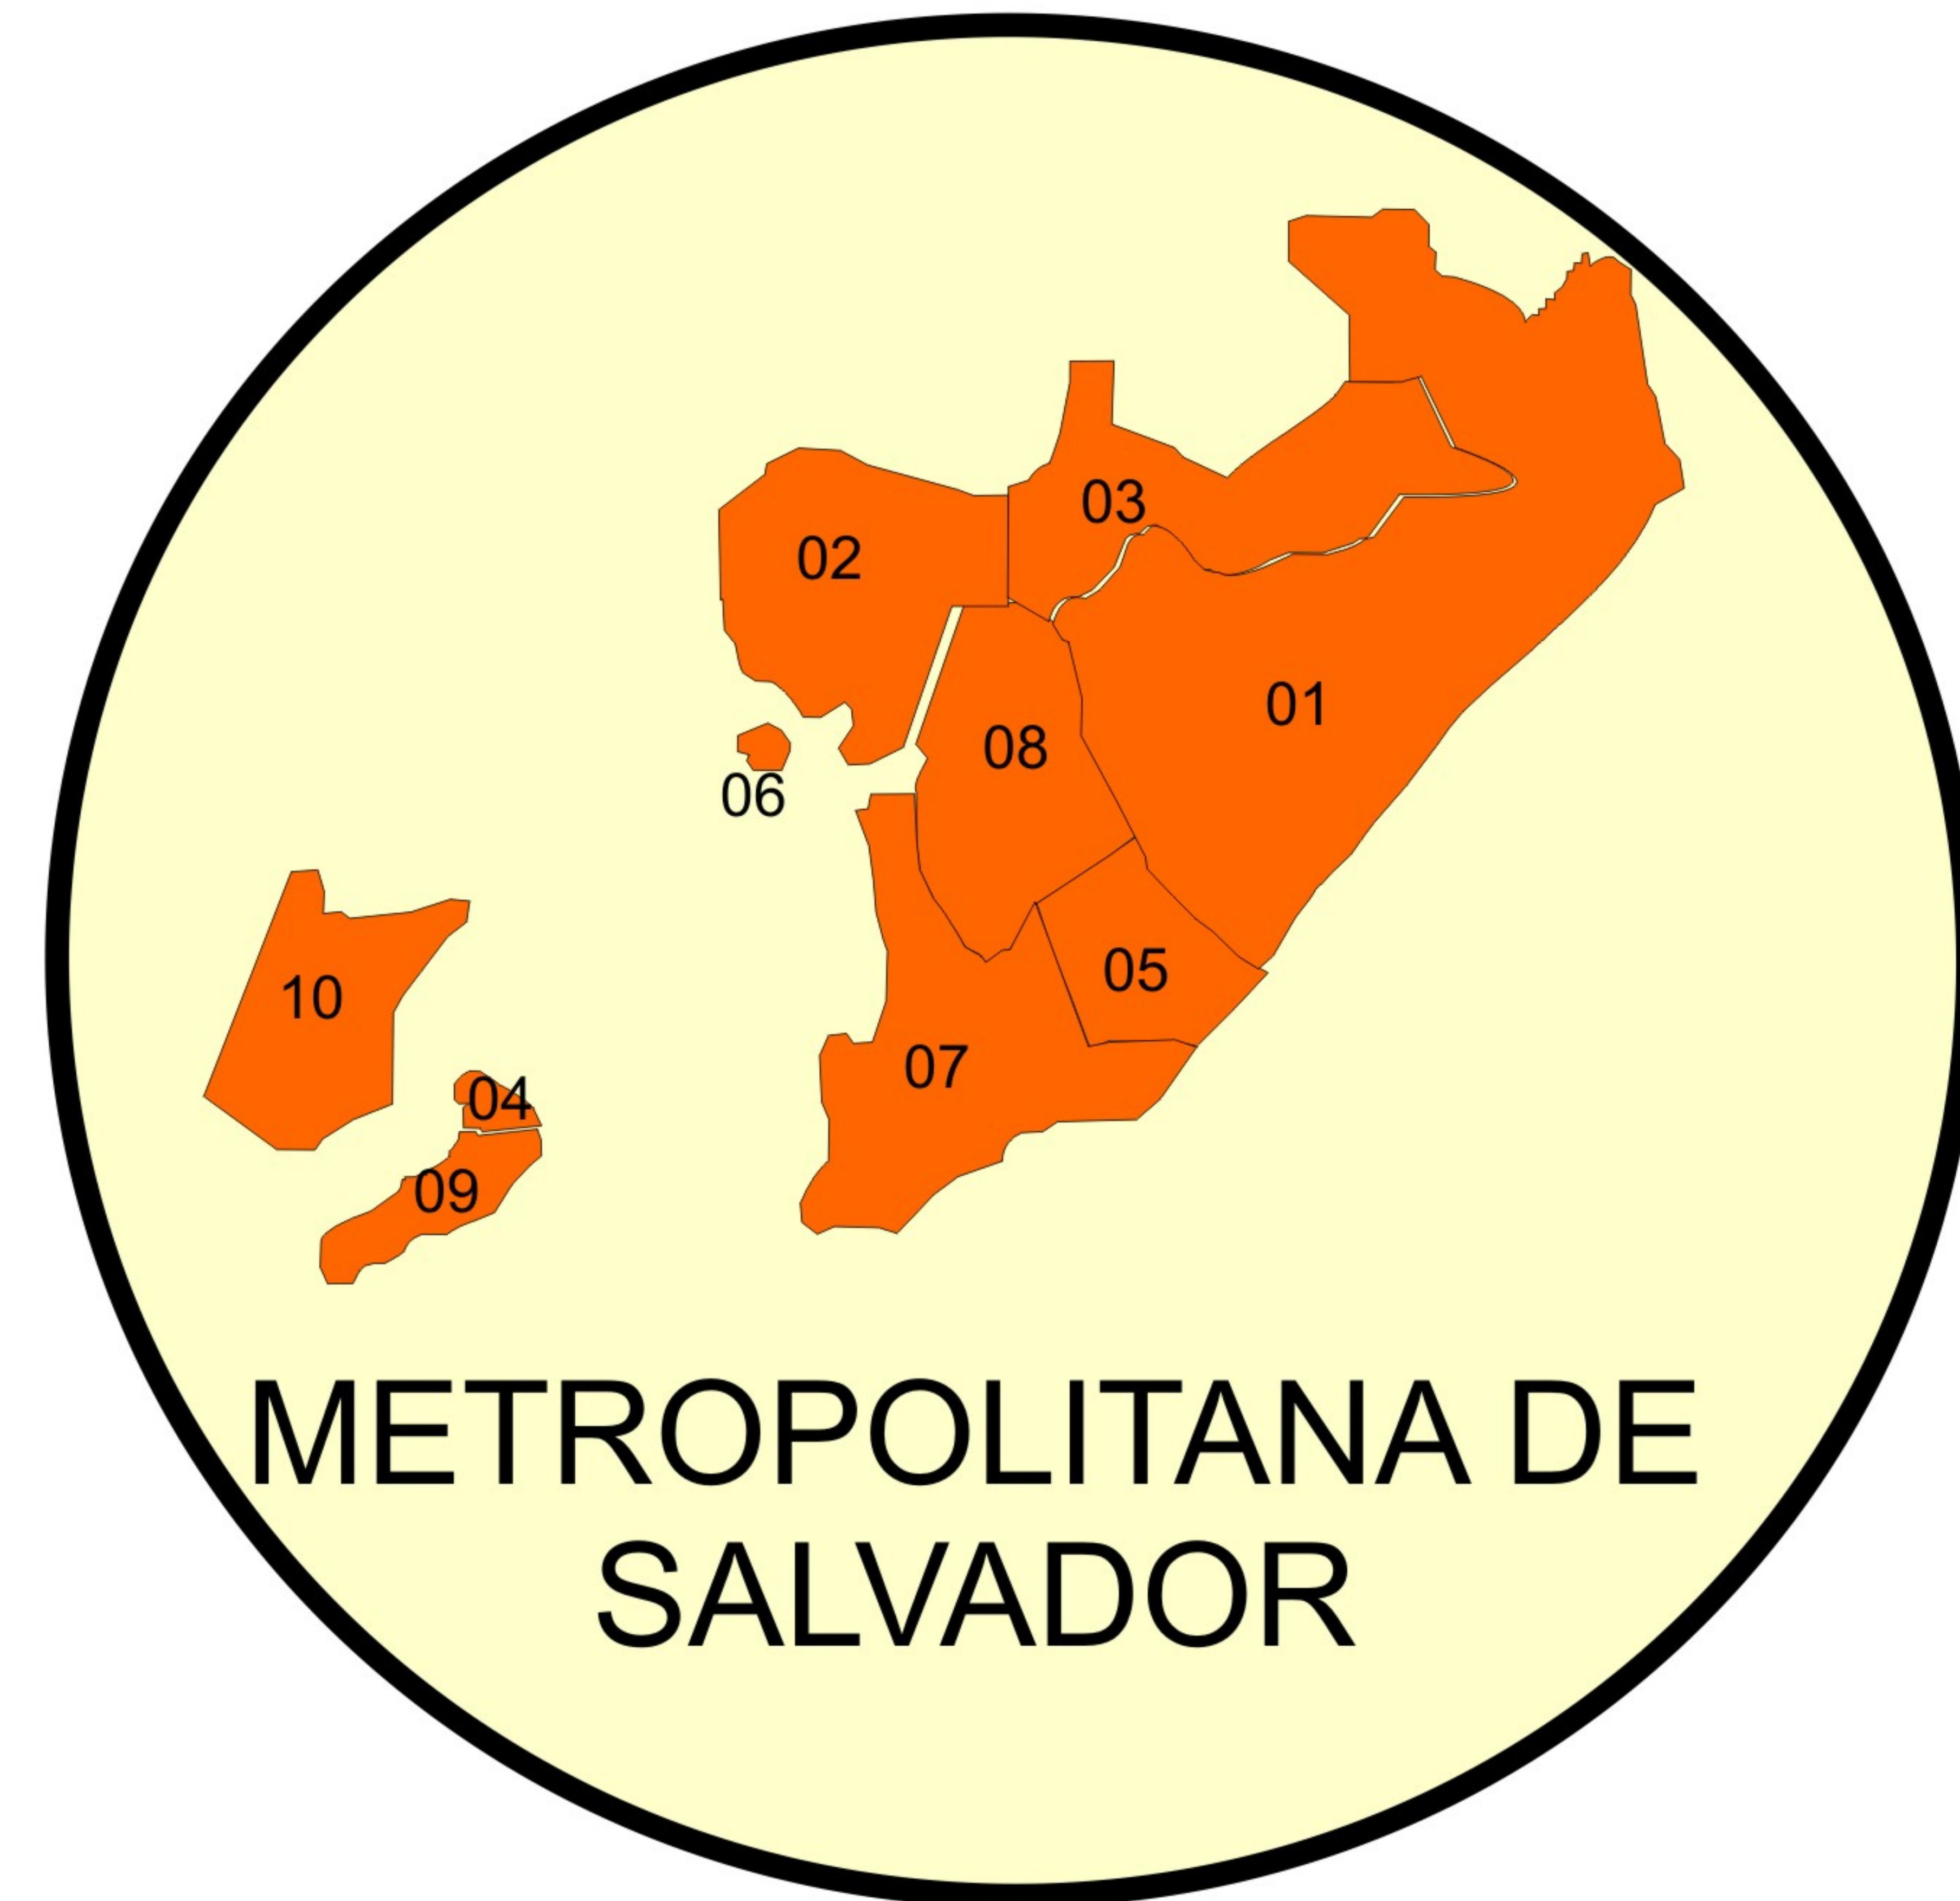

BAHIA TERRITÓRIO DE IDENTIDADE

TERRITÓRIO DE IDENTIDADE	RELAÇÃO DE MUNICÍPIOS
METROPOLITANA DE SALVADOR	1- Camaçari, 2- Candeias, 3- Dias D'Ávila, 4- Itaparica, 5- Lauro de Freitas, 6- Madre de Deus, 7- Salvador, 8- Simões Filho, 9 - Vera Cruz, 10- Salinas da Margarida.