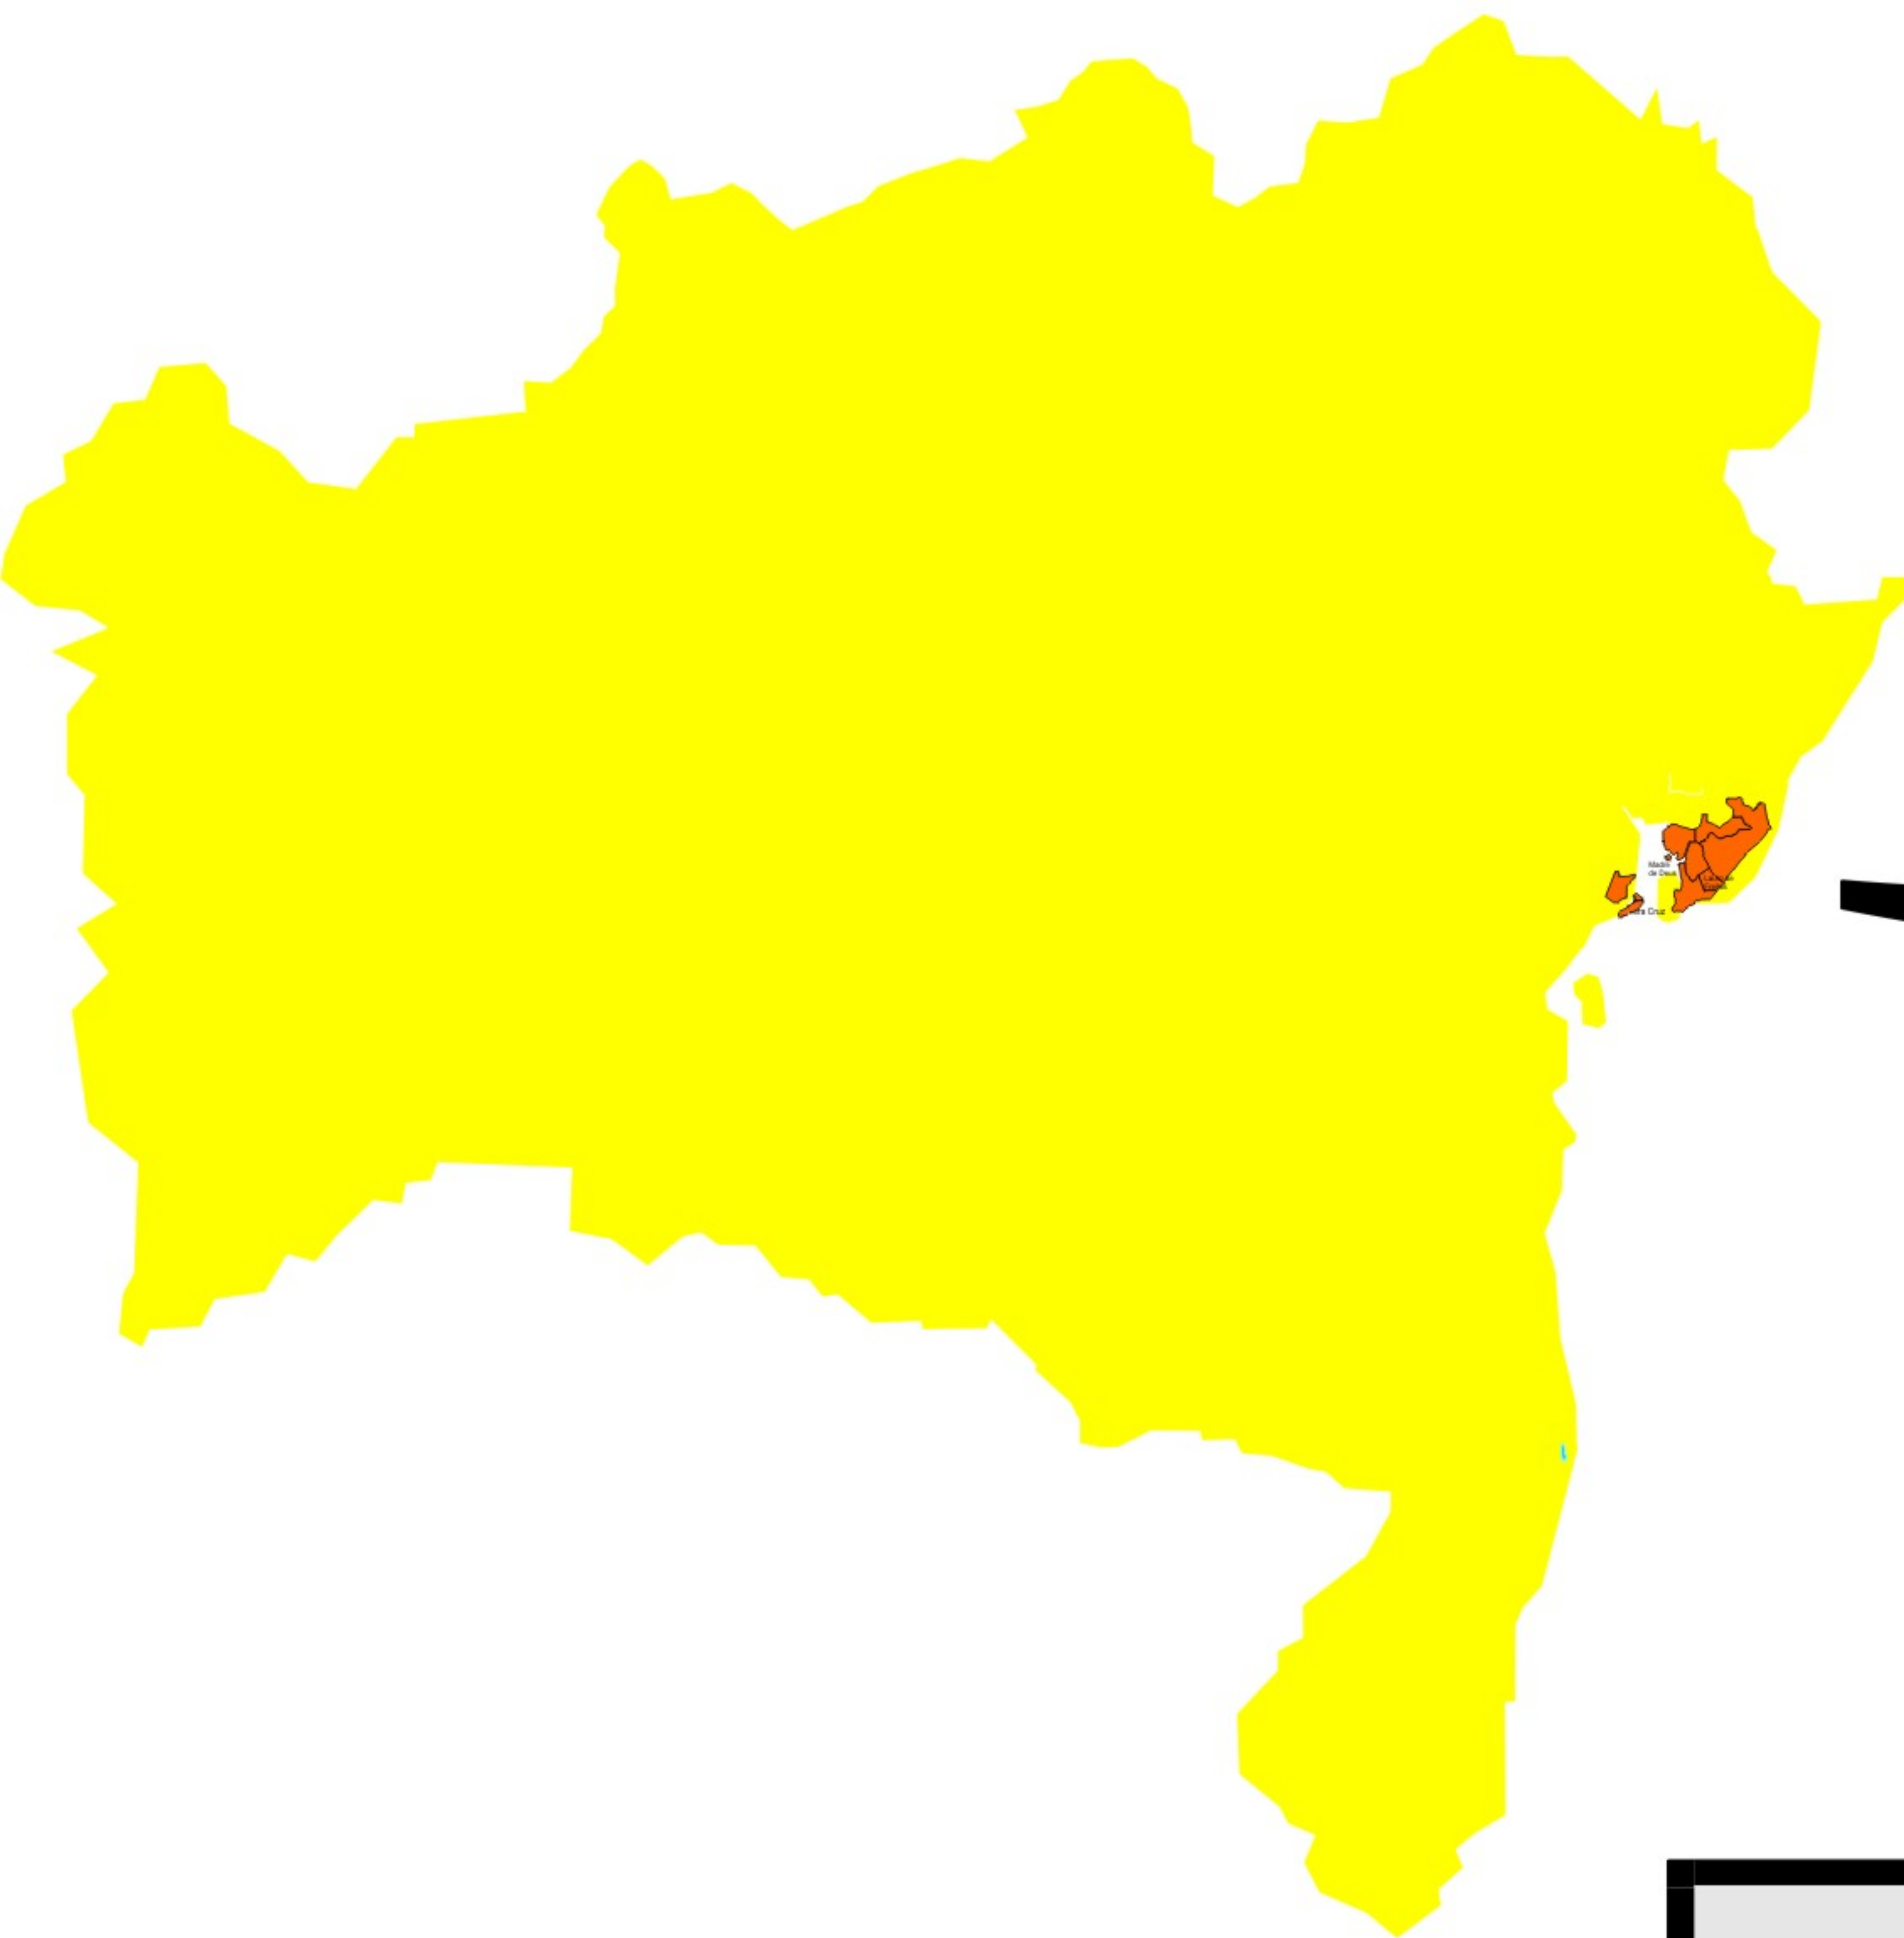

BAHIA TERRITÓRIO DE IDENTIDADE

TERRITÓRIO DE IDENTIDADE	RELAÇÃO DE MUNICÍPIOS
METROPOLITANA DE SALVADOR	1- Camaçari, 2- Candeias, 3- Dias D'Ávila, 4- Itaparica, 5- Lauro de Freitas, 6- Madre de Deus, 7- Salvador, 8- Simões Filho, 9 - Vera Cruz, 10- Salinas da Margarida.