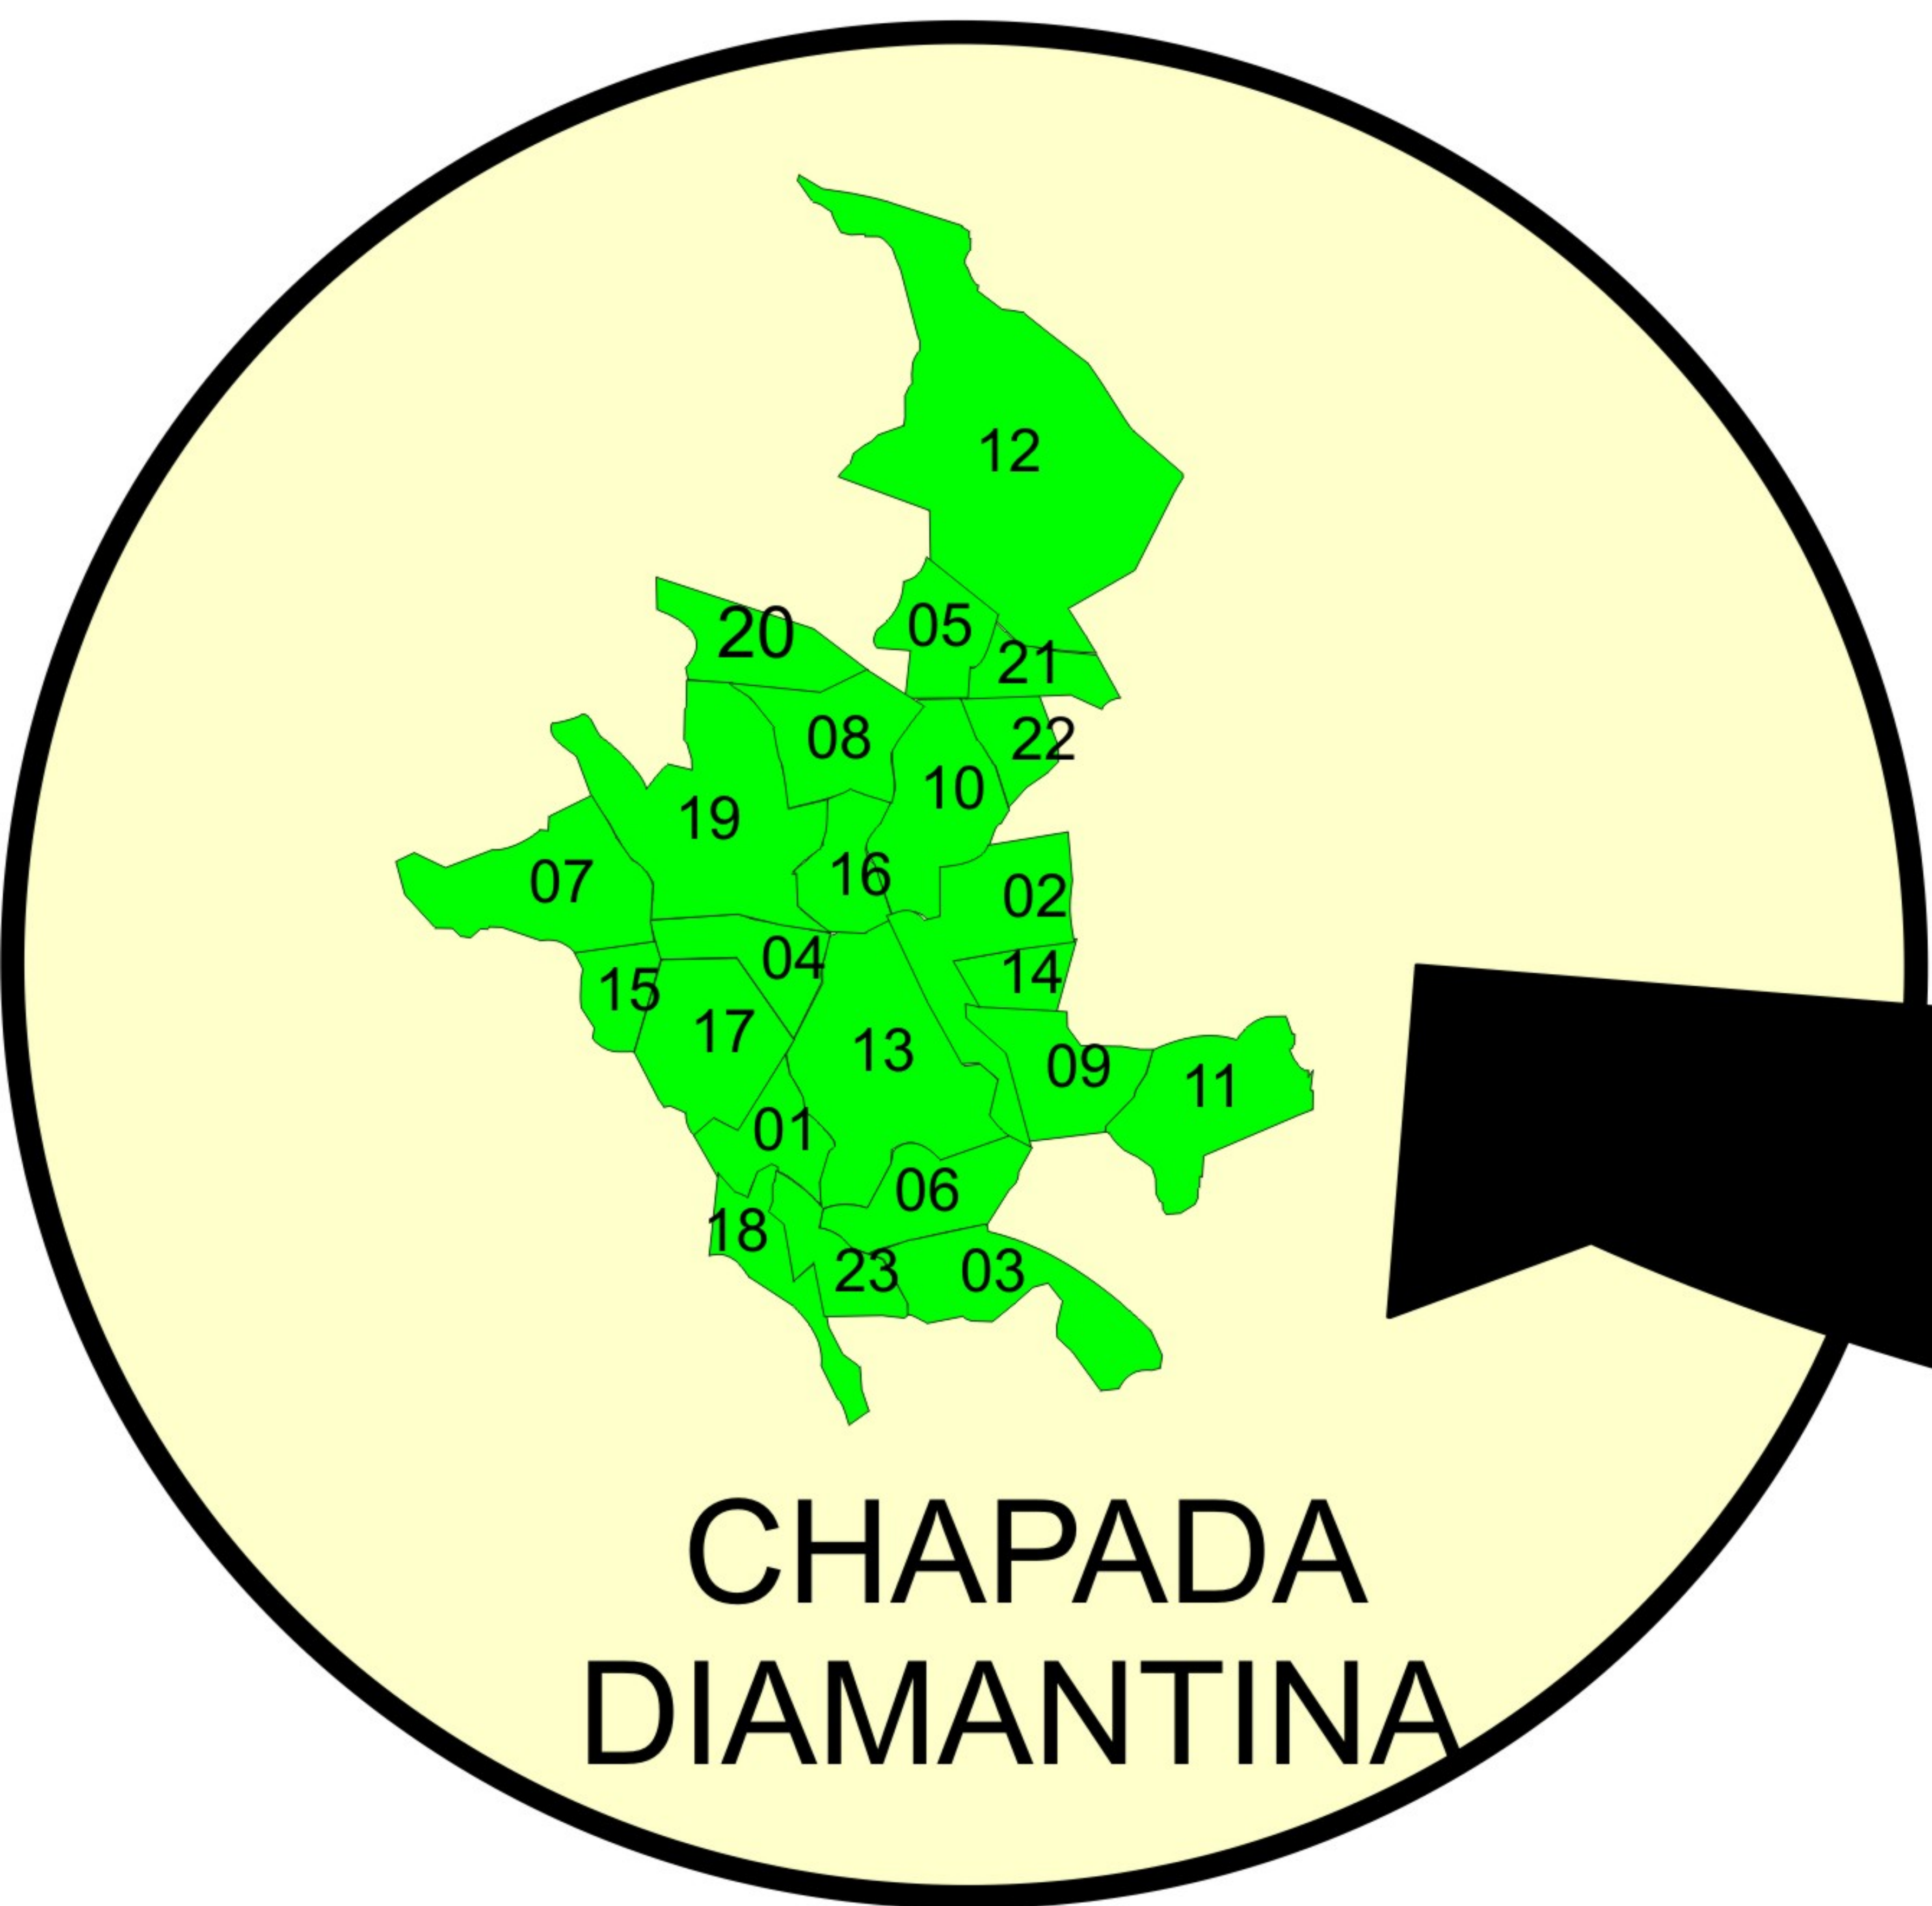

# BAHIA

## TERRITÓRIO DE IDENTIDADE

TERRITÓRIO DE IDENTIDADE	RELAÇÃO DE MUNICÍPIOS
CHAPADA DIAMANTINA	1- Abaíra, 2- Andaraí, 3- Barra da Estiva, 4- Boninal, 5- Bonito, 6- Ibicoara, 7- Ibitiara, 8- Iraquara, 9- Itaetê, 10- Lençóis, 11- Marcionílio Souza, 12- Morro do Chapéu, 13- Mucugê, 14- Nova Redenção, 15- Novo Horizonte, 16- Palmeiras, 17- Piatã, 18- Rio de Contas, 19- Seabra, 20- Souto Soares, 21- Utinga, 22- Wagner, 23- Jussiape.