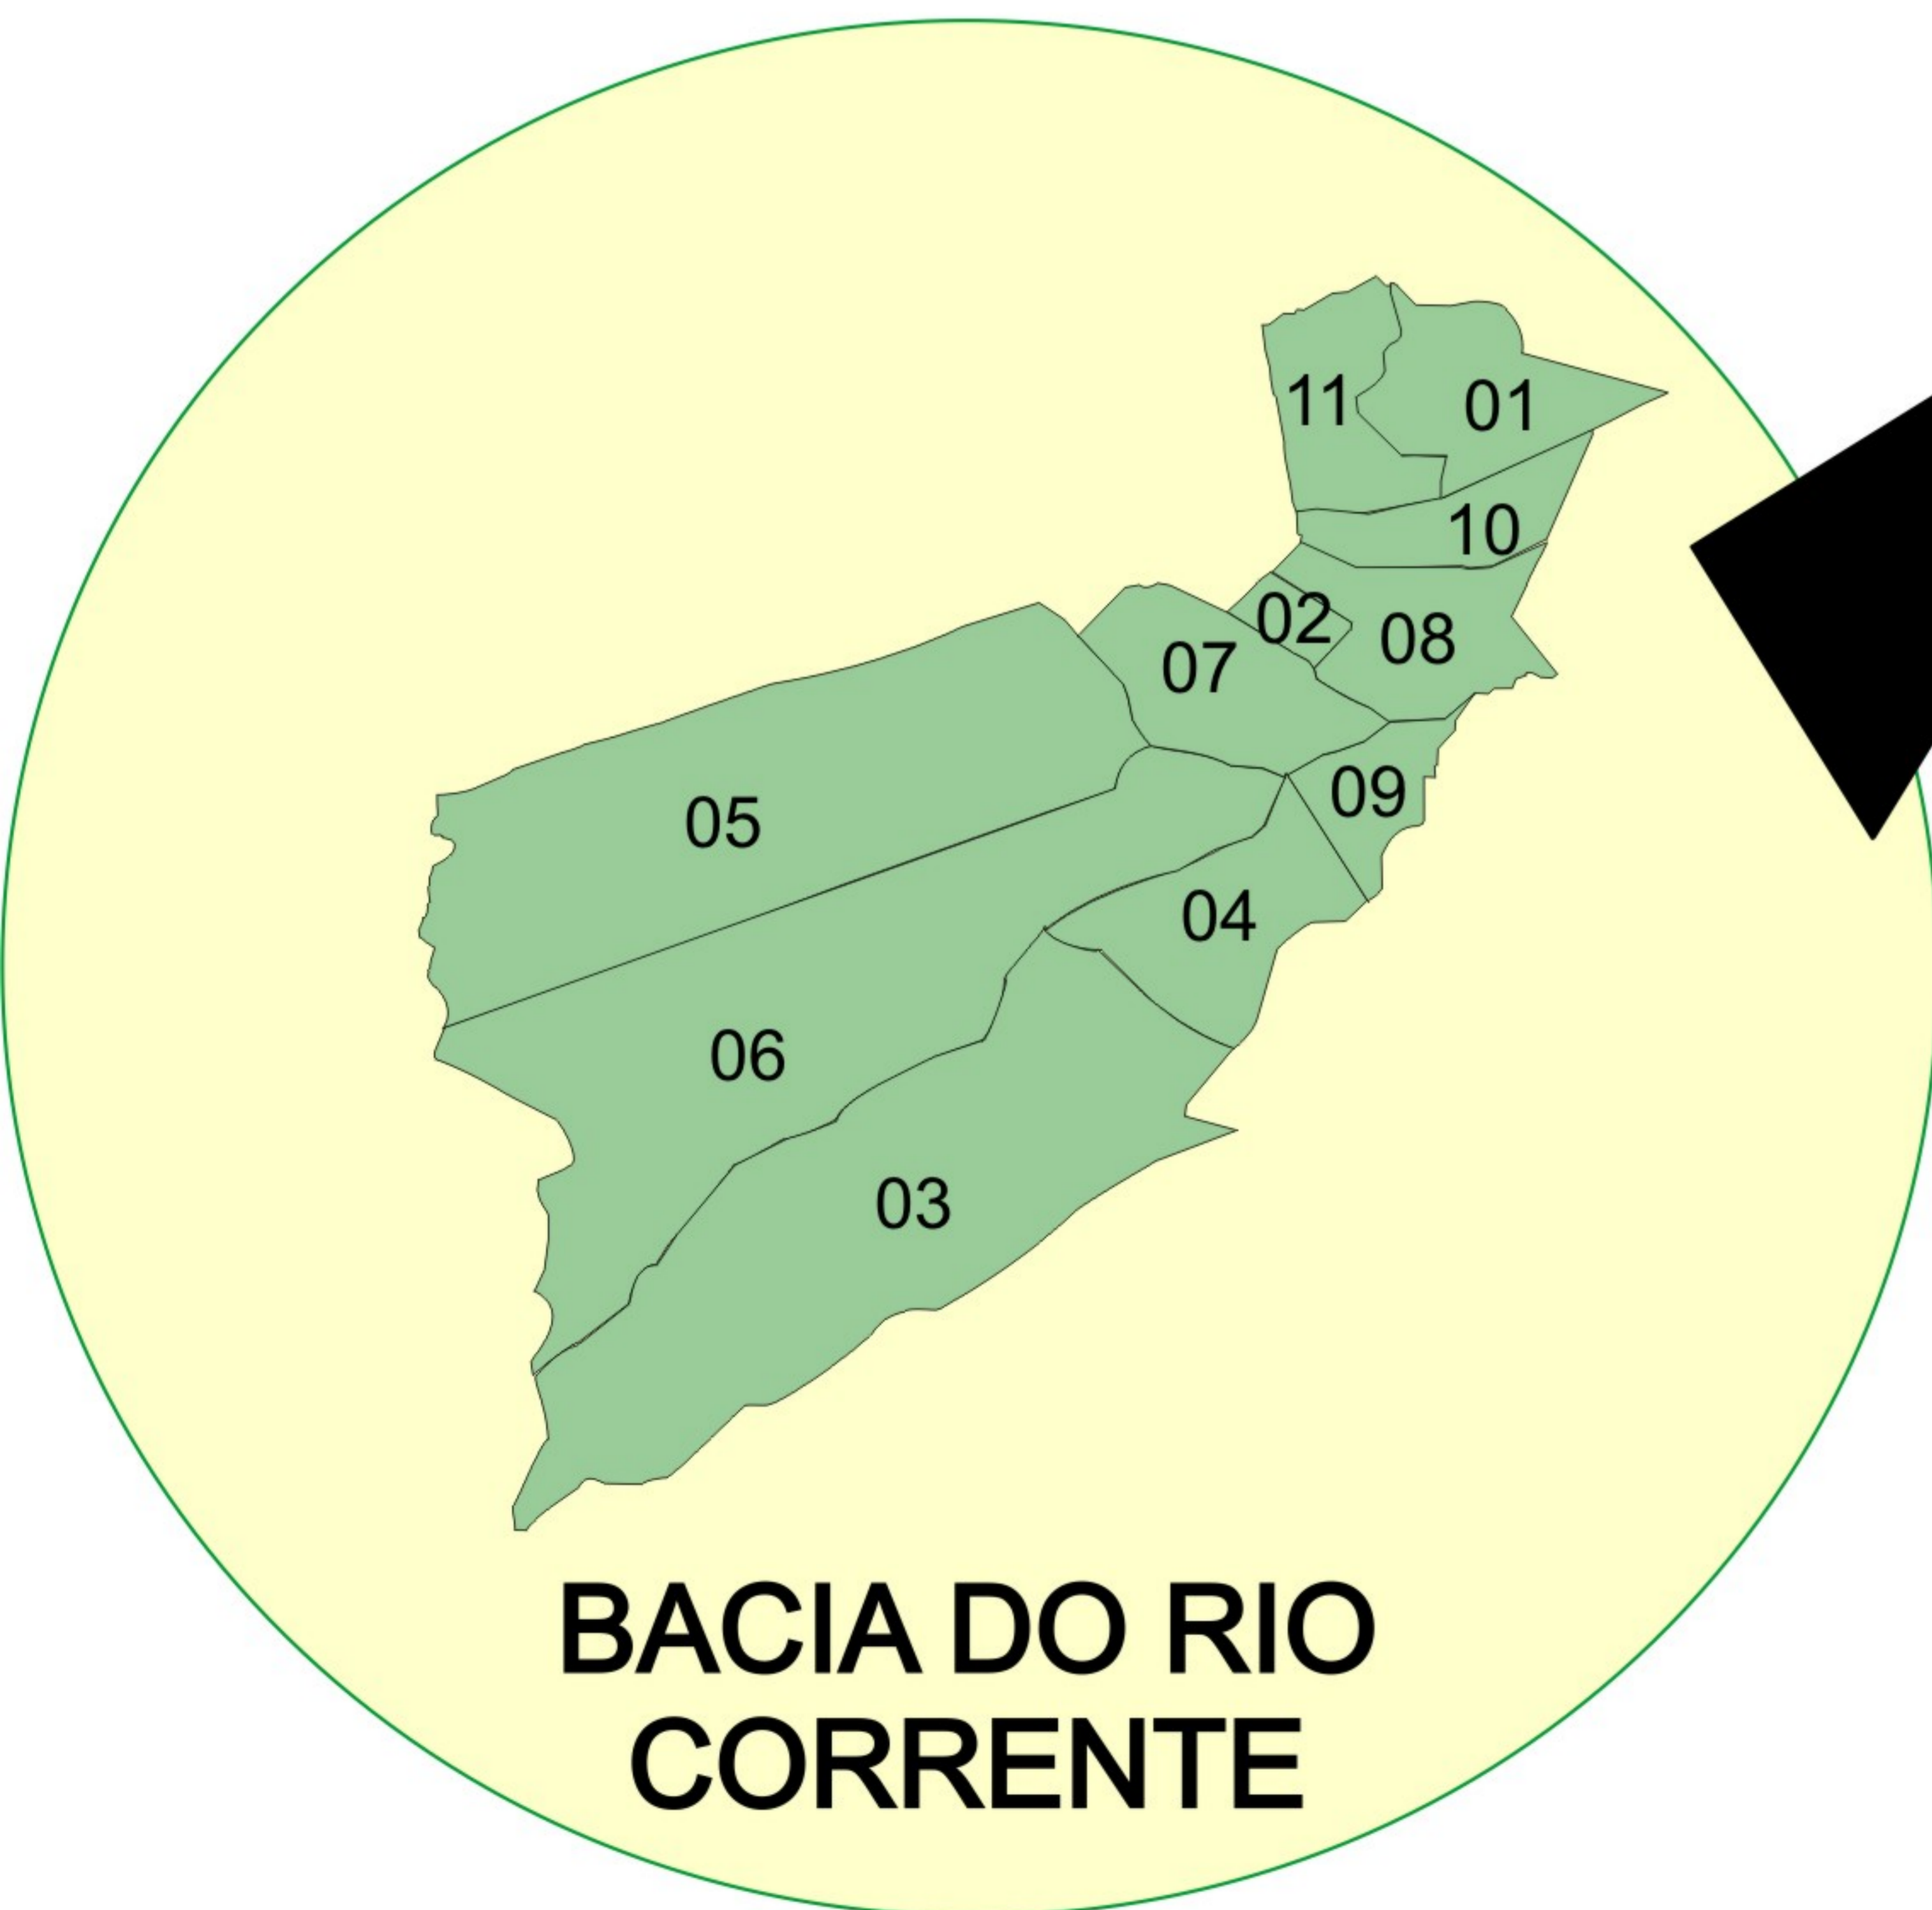

BAHIA TERRITÓRIO DE IDENTIDADE

TERRITÓRIO DE IDENTIDADE	RELAÇÃO DE MUNICÍPIOS
BACIA DO RIO CORRENTE	1- Brejolândia, 2- Canápolis, 3- Côcos, 4- Coribe, 5- Correntina, 6- Jaborandí, 7- Santa Maria da Vitória, 8- Santana, 9- São Félix do Coribe, 10- Serra Dourada, 11- Tabocas do Brejo Velho.