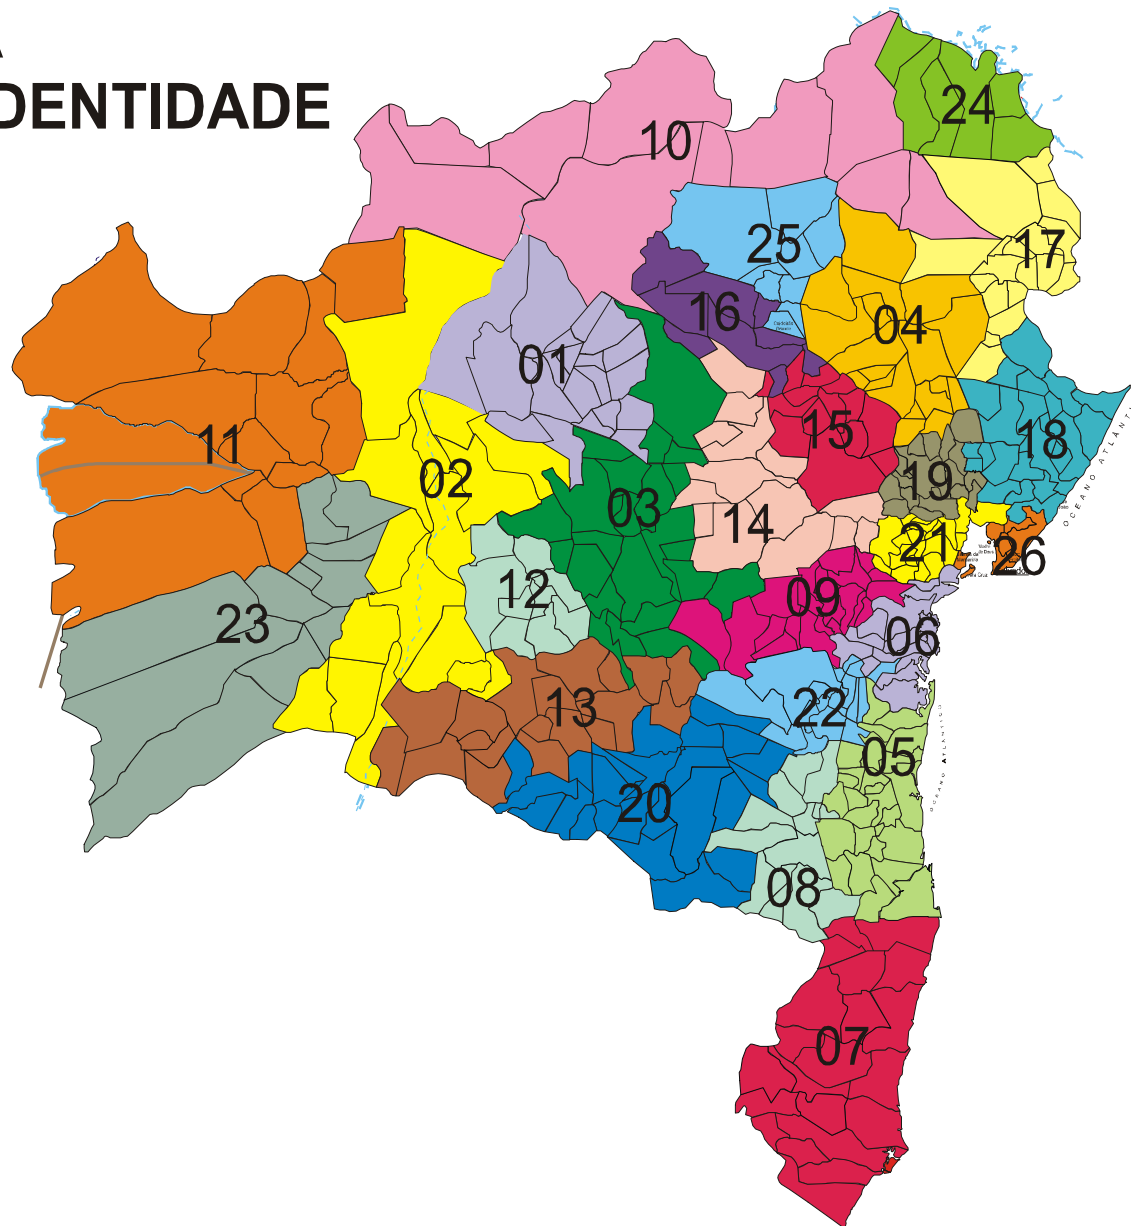

# BAHIA

## TERRITÓRIO DE IDENTIDADE

01	IRECÊ
02	VELHO CHICO
03	CHAPADA DIAMANTINA
04	SISAL
05	LITORAL SUL
06	BAIXO SUL
07	EXTREMO SUL
08	ITAPETINGA
09	VALE DO JQUIRIÇÁ
10	SERTÃO DO SÃO FRANCISCO
11	OESTE BAIANO
12	BACIA DO PARAMIRIM
13	SERTÃO PRODUTIVO
14	PIEMONTE DO PARAGUAÇU
15	BACIA DO JACUIPE
16	PIEMONTE DA DIAMANTINA
17	SEMI-ÁRIDO NORDESTE II
18	AGRESTE DE ALAGOINHAS/LITORAL NORTE
19	PORTAL DO SERTÃO
20	VITÓRIA DA CONQUISTA
21	RECÔNCAVO
22	MEDIO RIO DAS CONTAS
23	BACIA DO RIO CORRENTE
24	ITAPARICA (BA/PE)
25	PIEMONTE NORTE DO ITAPICURU
26	METROPOLITANA DE SALVADOR