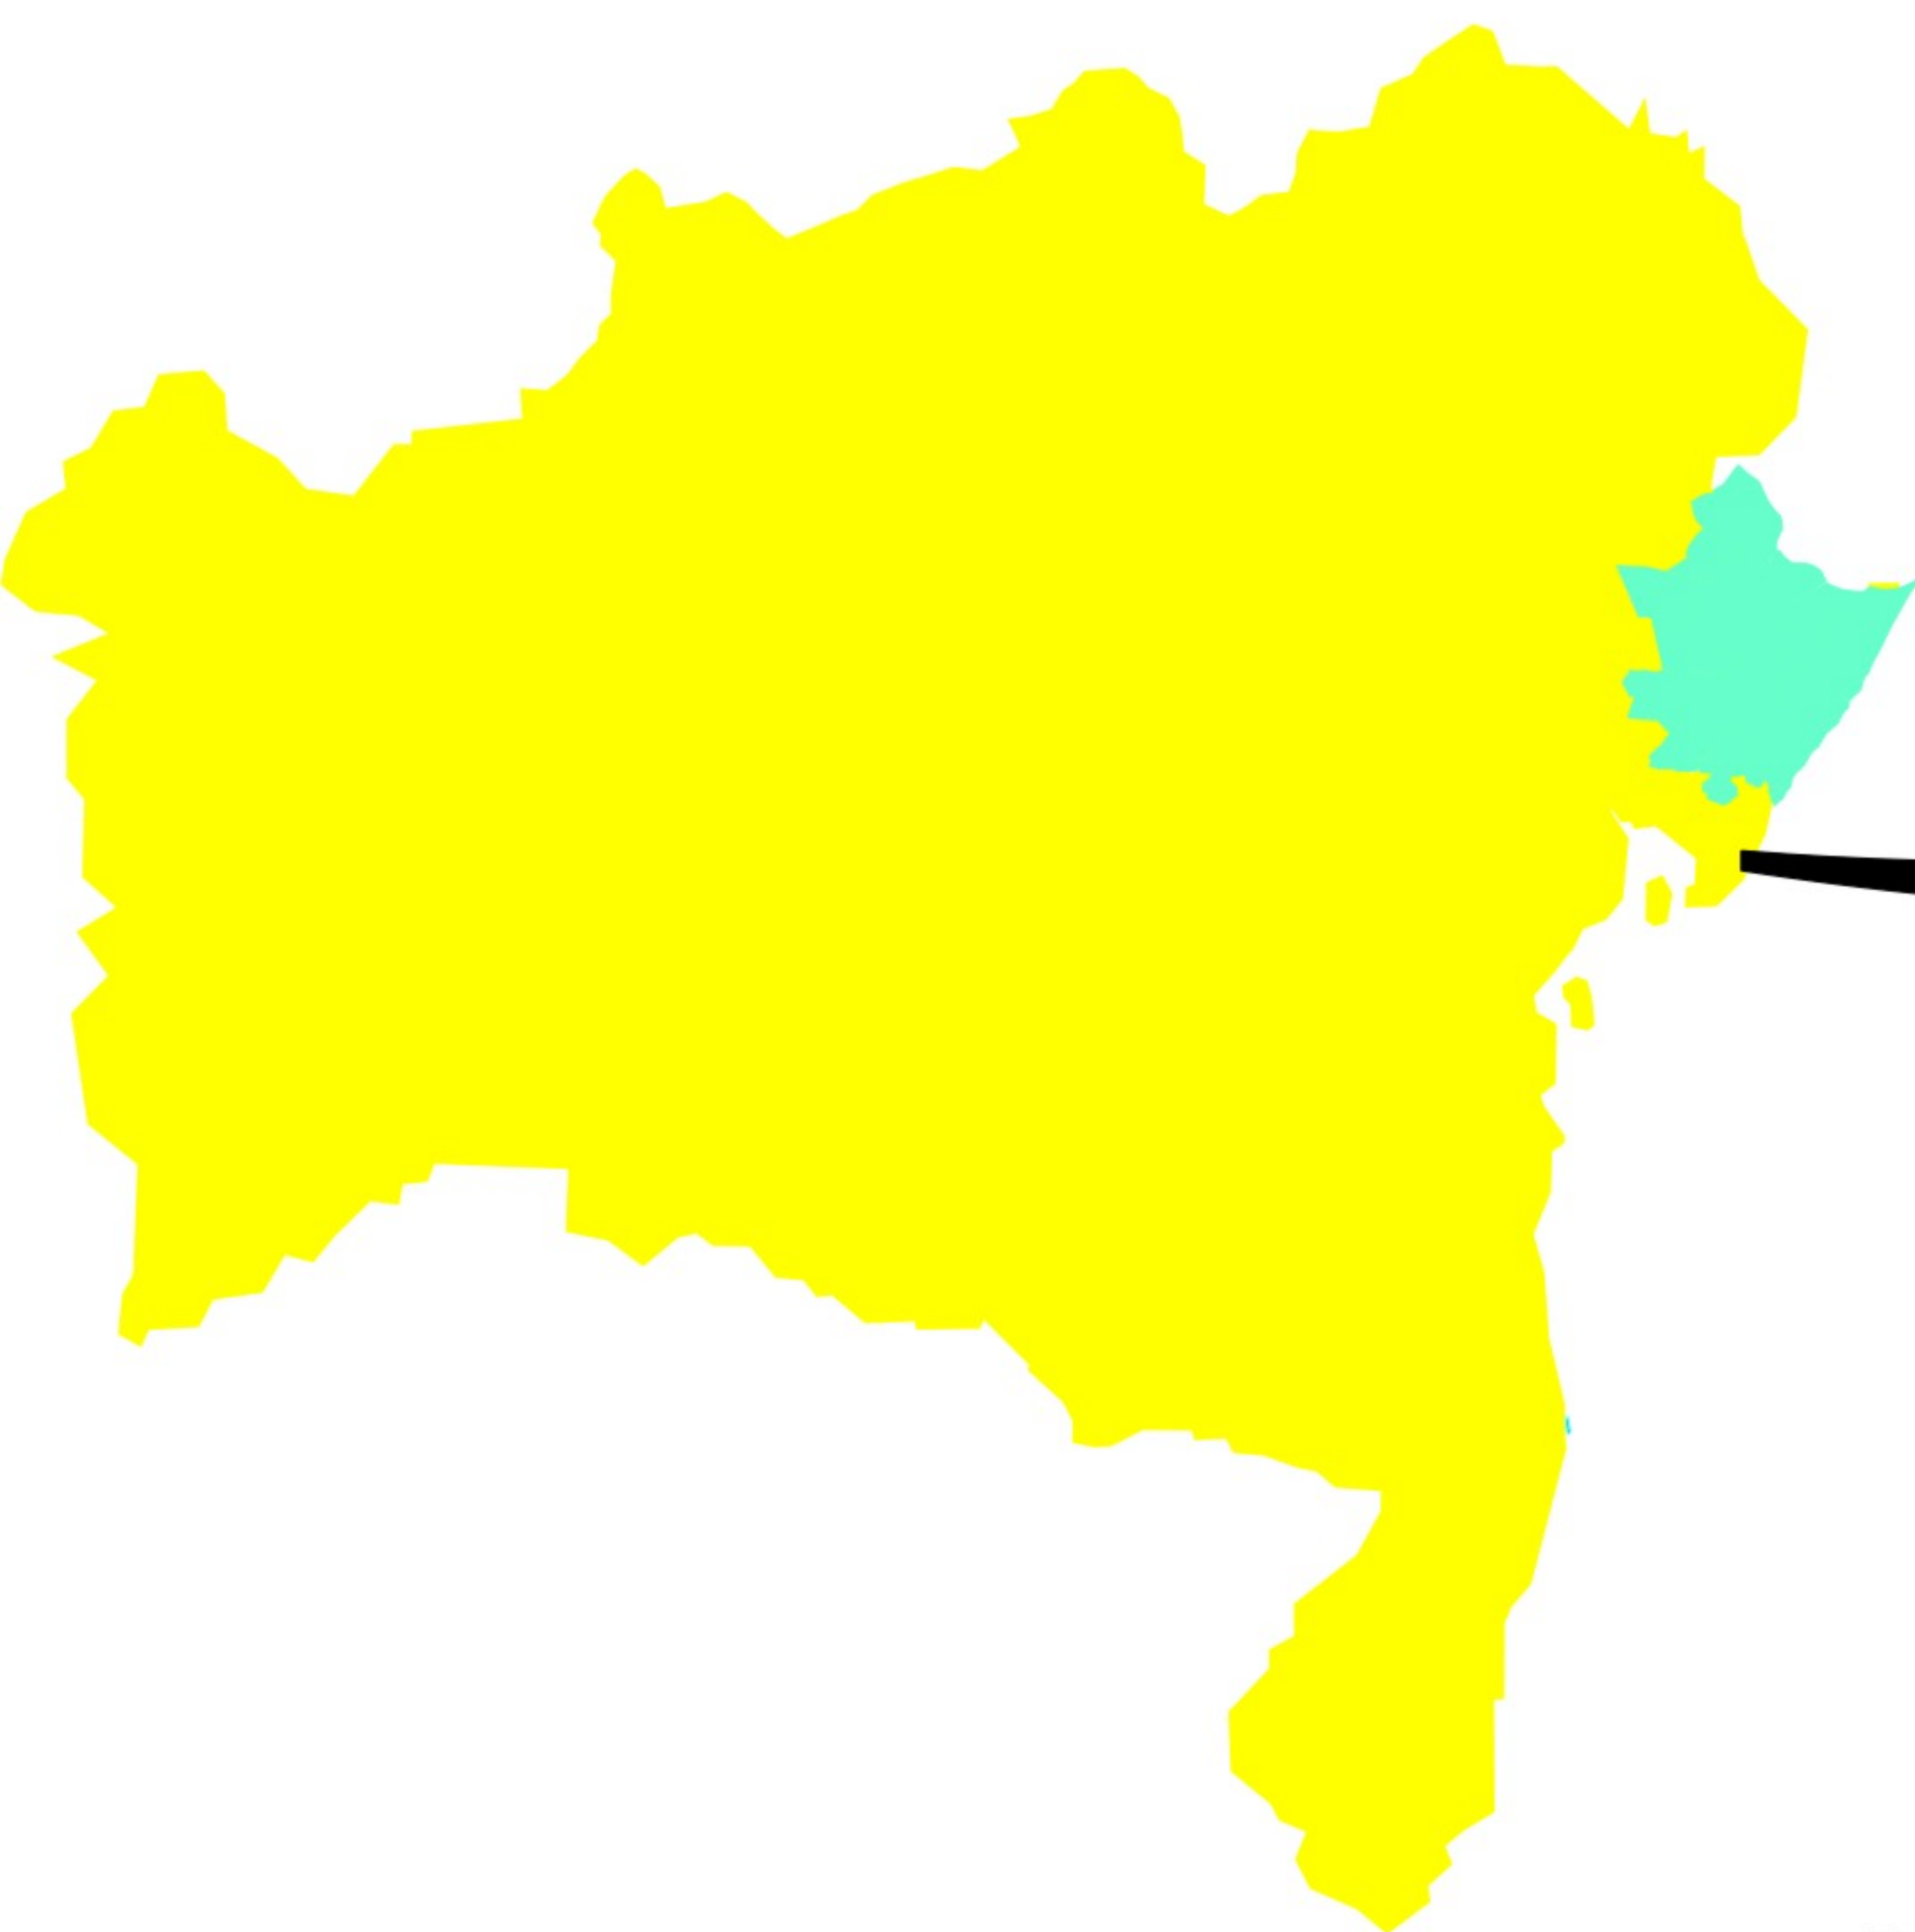

BAHIA TERRITÓRIO DE IDENTIDADE

TERRITÓRIO DE IDENTIDADE	RELAÇÃO DE MUNICÍPIOS
AGRESTE DE ALAGOINHAS/LITORAL NORTE	1- Itapicuru, 2- Olindina, 3- Crisópolis, 4- Rio Real, 5- Jandaira, 6- Conde, 7- Acajutiba, 8- Esplanada, 9- Cardeal da Silva, 10- Entre Rios, 11- Mata de S. João, 12- Itanagra, 13- Araçás, 14- Alagoins, 15- Aramari, 16- Ouriçangas, 17- Inhambupe, 18- Sátiro Dias, 19- Aporá, 20- Catu, 21- Pojuca, 22- Pedrão.